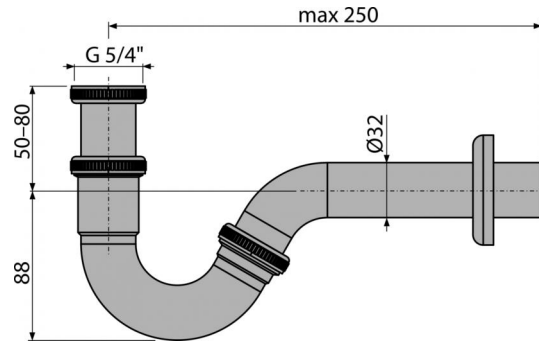

**A45G**

Сифон для биде DN32, металл

**Область применения**

Для биде

**Свойства**

- Материал: хромированный металл
- Подключение к стоковой трубе  $\varnothing 32$  мм
- Нижняя высота монтажа
- Повышенная устойчивость к механическим повреждениям

**Содержание комплекта**

- Резьбовое соединение 5/4" для подключения слива биде
- Обрамление металлическое
- Корпус сифона

**Код заказа, Логистическая информация**

Код	EAN	Вес (шт   упаковка   паллета)	Размеры (шт   упаковка)	Количество (упаковка   паллета)
A45G	8595580550592	0,3119   7,7975   269,5200 кг	235×120×45   MM	25   800 шт

**Гарантии**

2/3 лет

**Таможенный код**

74182000

**Свойства**

EN 274

**Технические параметры**

- Сток воды 36 l/min
- Термическая устойчивость 95 °C
- Гидрозатвор 35 mm