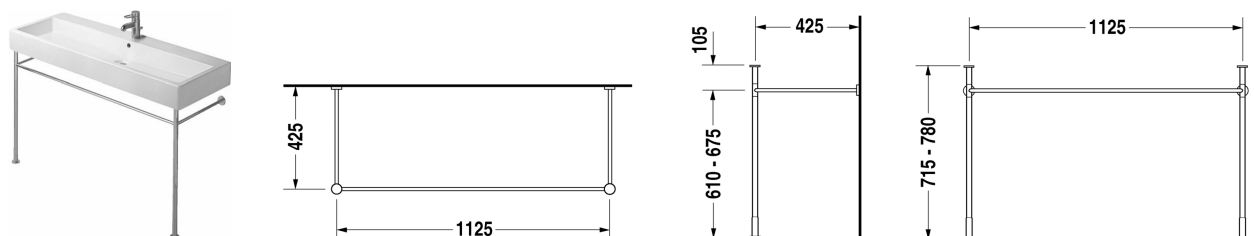

## Vero Металлическая консоль # 0030741000

Металлическая консоль	Размеры	Вес	Номер заказа
регулировка по высоте + 50 мм, для умывальника # 045412, 235012			
<b>Цвета</b>			
10 Хром			
<b>Вариант</b>			
хром		3,100 кг	0030741000
<b>Соответствующая продукция</b>			
Умывальник, умывальник для мебели с плоскостью под смеситель, глазуровка снизу, 1200 x 470 мм	1200 x 470 мм		045412
Умывальник, умывальник для мебели с плоскостью под смеситель, глазуровка снизу, 1200 x 470 мм	1200 x 470 мм		045412
Умывальник, умывальник для мебели с плоскостью под смеситель, глазуровка снизу, 1200 x 470 мм	1200 x 470 мм		235012
Умывальник, умывальник для мебели с плоскостью под смеситель, глазуровка снизу, 1200 x 470 мм	1200 x 470 мм		235012