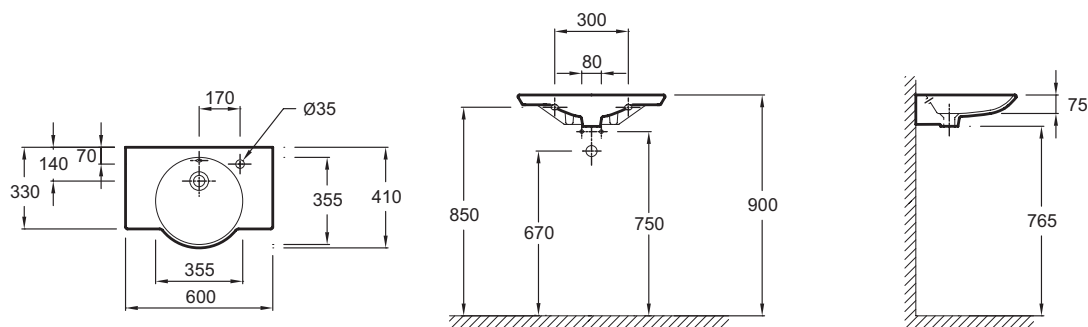

E4506

Colección: SPHERIK

Especificaciones

- DIMENSIÓN: 60 x 41 cm
- ORIFICIO DE GRIFERÍA: Perforado 1 orificio para grifería
- REBOSADERO: Con embellecedor de rebosadero
- PESO: 9,6 kg
- MECANISMO: Compacto
- NÚMERO DE POZAS: Lavabo plano

Productos necesarios

- E78297: Sifón «design» - modelo corto

Dibujo técnico

Descripción: Lavabo plano. E4506. Colección: SPHERIK. DIMENSIÓN: 60 x 41 cm. PESO: 9,6 kg. ORIFICIO DE GRIFERÍA: Perforado 1 orificio para grifería. MECANISMO: Compacto. REBOSADERO: Con embellecedor de rebosadero. NÚMERO DE POZAS: Lavabo plano.