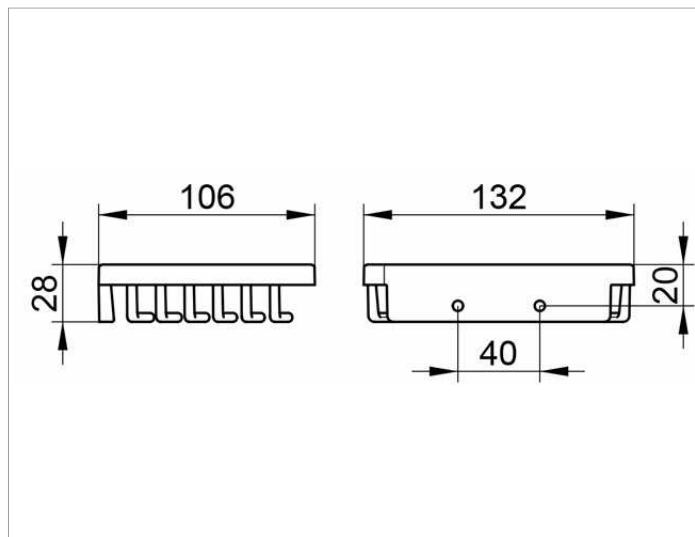

ПОЛОЧКИ ДЛЯ ДУША

24941010000 Корзинка для мыла

ИЗДЕЛИЕ

ЧЕРТЕЖ

ОПИСАНИЕ ИЗДЕЛИЯ

съемная, со скрытым креплением

поверхность

хром

спецификации

KEUCO SOAP WIRE BASEKET, wall mounted, 24941010000
chrome-plated soap wire basket in a functional design,
easy to clean, removable,
depth 4-3/16", width 5-3/16", height 1-1/8",
distance between bore holes 1-9/16"
with concealed fastening screws
incl. corrosion-free mounting material