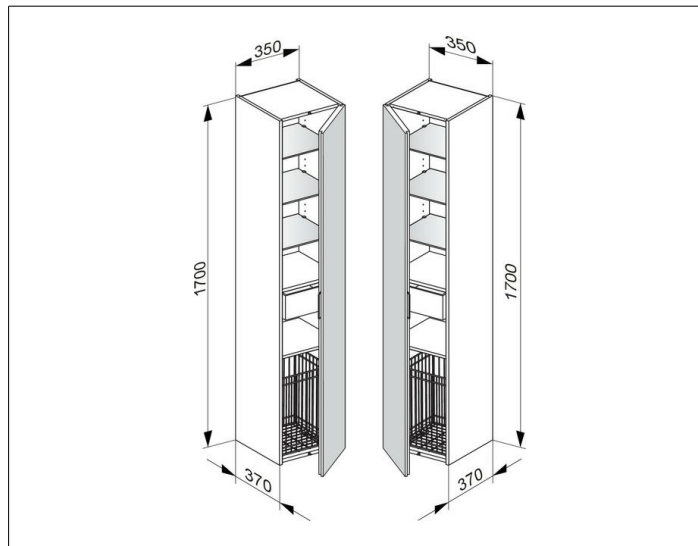

Edition 11

31331WW0001 Высокий шкаф-пенал

ИЗДЕЛИЕ

ЧЕРТЕЖ

ОПИСАНИЕ ИЗДЕЛИЯ

с 1 дверцей, с амортизатором

ОБОРУДОВАНИЕ

- 4 стеклянные полочки

ПОВЕРХНОСТЬ

33

ГАБАРИТЫ

350 x 1700 x 370 mm