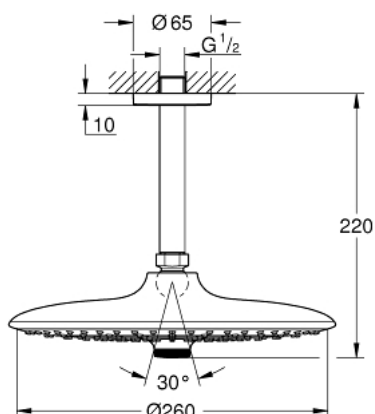

26 460 000 EUPHORIA 110 <P>ВЕРХНИЙ ДУШ С ПОТОЛОЧНЫМ ДУШЕВЫМ КРОНШТЕЙНОМ 142 ММ, 3 РЕЖИМА СТРУИ</P>

ОПИСАНИЕ ПРОДУКТА

- включает в себя:
- Euphoria 260 Верхний душ (26 455)
- 3 вида струй:
- Rain, SmartRain, Jet
- Rainshower Потолочный душевой кронштейн 142 мм (28 724 000)
- **GROHE DreamSpray** превосходный поток воды
- **GROHE StarLight** хромированное покрытие поверхности
- система **SpeedClean** против известковых отложений
- **внутренний охлаждающий канал** для продолжительного срока службы
- может использоваться с проточным водонагревателем

26 460 000 EUPHORIA 110 <P>ВЕРХНИЙ ДУШ С ПОТОЛОЧНЫМ ДУШЕВЫМ
КРОНШТЕЙНОМ 142 ММ, 3 РЕЖИМА СТРУИ</P>

26 460 000 **EUPHORIA 110 <P>ВЕРХНИЙ ДУШ С ПОТОЛОЧНЫМ ДУШЕВЫМ
КРОНШТЕЙНОМ 142 ММ, 3 РЕЖИМА СТРУИ</P>**

ЗАПАСНЫЕ ЧАСТИ

1: Розетка (Order-nr. 11741000)

2: Уплотнение Ø18,5 x Ø12 x 2 (Order-nr. 0138900M)

3: Сетка (Order-nr. 48007000)