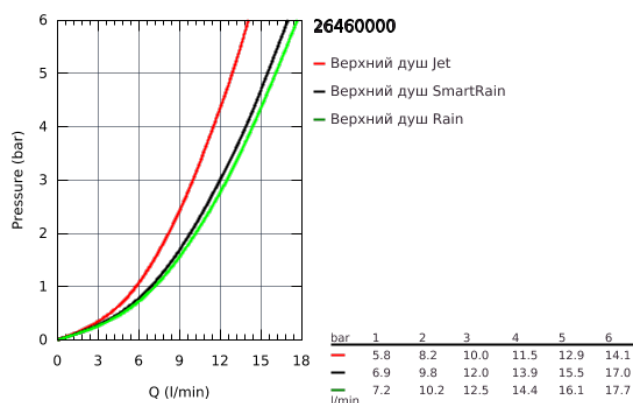

26 460 000 EUPHORIA 110 <P>ВЕРХНИЙ ДУШ С ПОТОЛОЧНЫМ ДУШЕВЫМ КРОНШТЕЙНОМ 142 ММ, 3 РЕЖИМА СТРУИ</P>

ОПИСАНИЕ ПРОДУКТА

- включает в себя:
- Euphoria 260 Верхний душ (26 455)
- 3 вида струй:
- Rain, SmartRain, Jet
- Rainshower Потолочный душевой кронштейн 142 мм (28 724 000)
- **GROHE DreamSpray** превосходный поток воды
- **GROHE StarLight** хромированное покрытие поверхности
- система **SpeedClean** против известковых отложений
- **внутренний охлаждающий канал** для продолжительного срока службы
- может использоваться с проточным водонагревателем

26 460 000 EUPHORIA 110 <P>ВЕРХНИЙ ДУШ С ПОТОЛОЧНЫМ ДУШЕВЫМ
КРОНШТЕЙНОМ 142 ММ, 3 РЕЖИМА СТРУИ</P>

26 460 000 **EUPHORIA 110 <P>ВЕРХНИЙ ДУШ С ПОТОЛОЧНЫМ ДУШЕВЫМ
КРОНШТЕЙНОМ 142 ММ, 3 РЕЖИМА СТРУИ</P>**