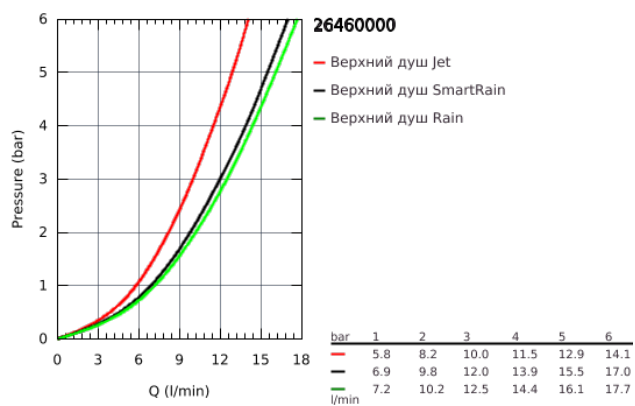

26 460 000 EUPHORIA 110 <P>ВЕРХНИЙ ДУШ С ПОТОЛОЧНЫМ ДУШЕВЫМ КРОНШТЕЙНОМ 142 ММ, 3 РЕЖИМА СТРУИ</P>

ОПИСАНИЕ ПРОДУКТА

- включает в себя:
- Euphoria 260 Верхний душ (26 455)
- 3 вида струй:
- Rain, SmartRain, Jet
- Rainshower Потолочный душевой кронштейн 142 мм (28 724 000)
- **GROHE DreamSpray** превосходный поток воды
- **GROHE StarLight** хромированное покрытие поверхности
- система **SpeedClean** против известковых отложений
- **внутренний охлаждающий канал** для продолжительного срока службы
- может использоваться с проточным водонагревателем

26 460 000 EUPHORIA 110 <P>ВЕРХНИЙ ДУШ С ПОТОЛОЧНЫМ ДУШЕВЫМ
КРОНШТЕЙНОМ 142 ММ, 3 РЕЖИМА СТРУИ</P>

26 460 000 **EUPHORIA 110 <P>ВЕРХНИЙ ДУШ С ПОТОЛОЧНЫМ ДУШЕВЫМ
КРОНШТЕЙНОМ 142 ММ, 3 РЕЖИМА СТРУИ</P>**