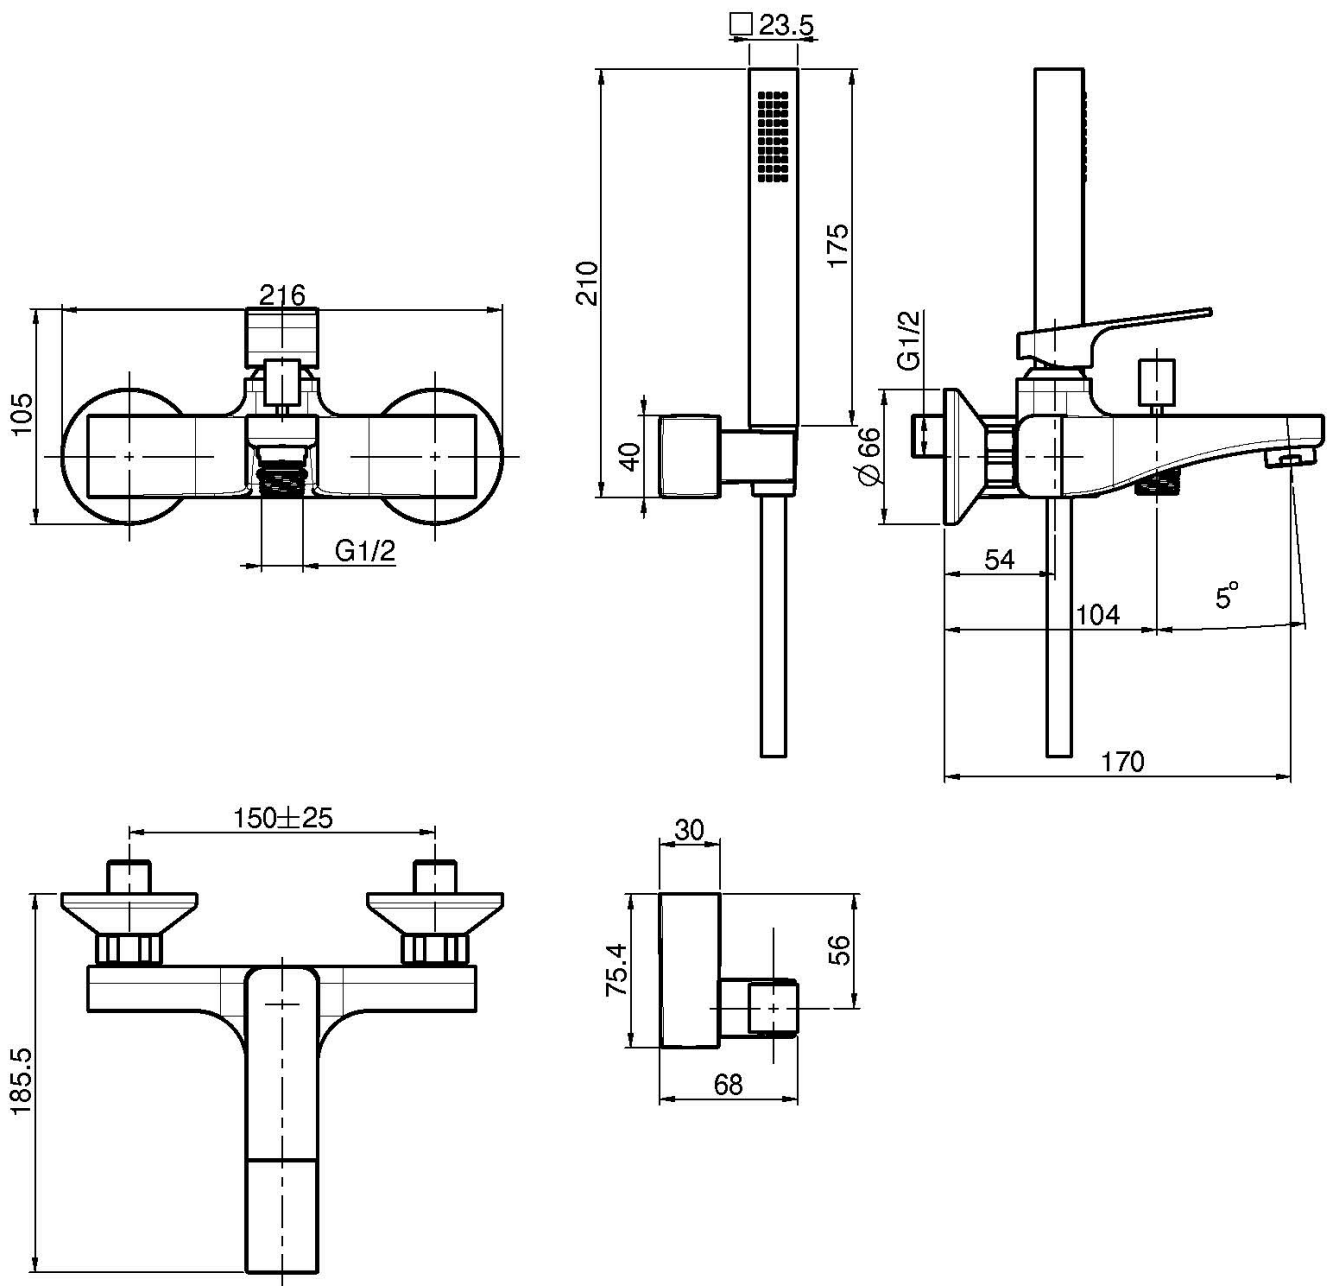

Код F3384

СМЕСИТЕЛЬ ВНЕШНЕГО МОНТАЖА НА ВАННУ С ДУШЕВЫМ КОМПЛЕКТОМ

- 2 подвода воды 1/2 с эксцентриком
- держатель для душа
- Ручной душ ABS с защитой от извести анти-кальк
- переключатель
- Гибкий шланг хромалюкс 1500 мм

Концы

-  ХРОМ
CR
-  BRUSHED NICKEL
SN
-  БЕЛЫЙ МАТОВЫЙ
BS
-  ЧЁРНЫЙ МАТОВЫЙ
NS

ИЗОБРАЖЕНИЕ

Общие условия продажи в нашем действующем прайс-листе.

This drawing is the property of FIMA Carlo Frattini. Any complete or partial reproduction, or any transmission to third party without FIMA Carlo Frattini authorization is forbidden.