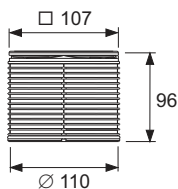

Декоративная решетка TECEdrainpoint S "quadratum", 100 мм, в стальной рамке, с монтажным элементом

номенклатурный номер : 3660007

К 1: 1 шт.

**описание:**

Верхняя часть трапа с рамкой решетки из нержавеющей стали и декоративная решетка "quadratum" 100 x 100 мм.

- Верхняя часть трапа из пластика (ABS)
- Уплотнительное кольцо
- Наружный диаметр = 110 мм
- Регулировка высоты = 10–86 мм
- Декоративная решетка из тянутой нержавеющей стали, материал 1.4301 (304)
- Декоративная решетка "quadratum" из нержавеющей стали, материал 1.4301 (304), размеры 100 x 100 мм, полированная поверхность, класс нагрузки L15 (нагрузка до 1500 кг)
- Оценка сопротивления скольжению босых ног на мокрой поверхности, группа В, согласно DIN 51097

**данные о продажах:**

наименование товара: Рамка решетки TECEdrainpoint S, нержавеющая сталь, 100 x 100, с декоративной решеткой "quadratum"

Группа товаров: 607

Группа продукции: 3006070040

**Чертежи:**

**Запасные части:**