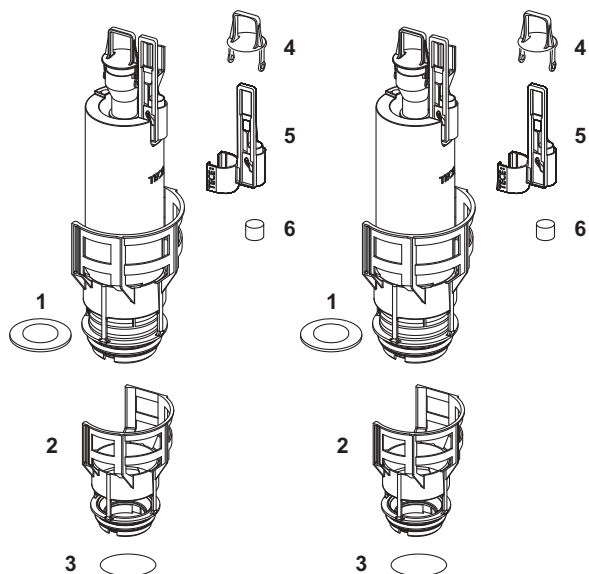

Клапан смыва TECE A 2

номенклатурный номер : 9820223

К 1: 1 шт.

описание:

Для стандартных сливных бачков TECE (глубина установки 13 см), включая корзину клапана, комплект ограничительных колец и привод.

данные о продажах:

наименование товара: Клапан смыва TECE A 2
Группа товаров: 905
Группа продукции: 2009050070

Запасные части:

- | | | |
|---|---------|---|
| 1 | 9820233 | Перекрывающая прокладка клапана TECE A2 |
| 2 | 9820231 | Корзина клапана смыва A2 со стандартным ограничительным кольцом (ø 42 мм) |
| 3 | 9820005 | Уплотнительное кольцо корзины клапана смыва A2 |
| 4 | 9820222 | Сцепная петля клапана смыва TECE |
| 5 | 9820229 | Тяга для электронных панелей смыва TECE |
| 6 | 9820420 | Дополнительный груз для клапана смыва TECE A2 |