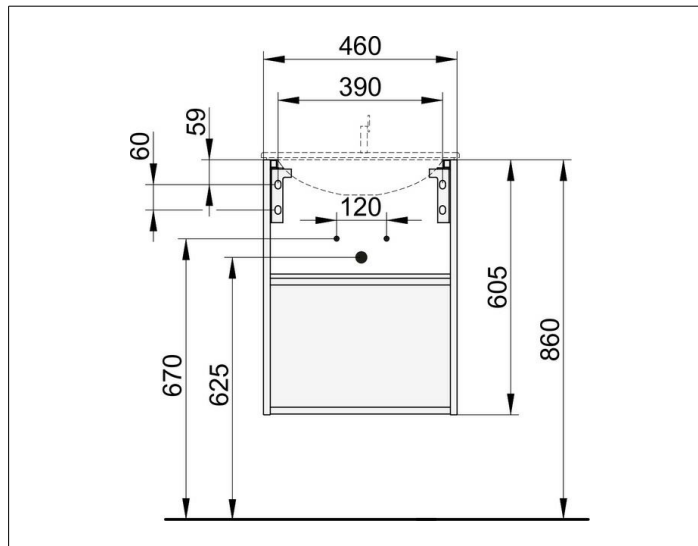

Plan

32922XX0001 Тумба под умывальник

ИЗДЕЛИЕ

ЧЕРТЕЖ

ОПИСАНИЕ ИЗДЕЛИЯ

подходит к керамическому умывальнику арт. 32930
1 дверцей, петли слева, с амортизатором,
вкл. пластиковый сифон 1 1/4 x 32

ПОВЕРХНОСТЬ

18, 30, 97

ГАБАРИТЫ

460 x 605 x 380 mm