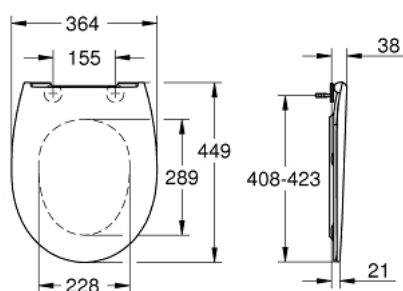

39 923 000 КЕРАМИКА BAU WC SEAT SOFT CLOSE SLIM

ОПИСАНИЕ ПРОДУКТА

- с крышкой
- Тонкое сиденье
- быстросъемное сиденье
- съемное
- материал: Дюропласт
- с креплением
- крепеж из нержавеющей стали
- легкая фиксация сверху
- выдерживает нагрузку 150 кг
- compatible with Bau Ceramic bowls 39 349 000 and 39 429 000