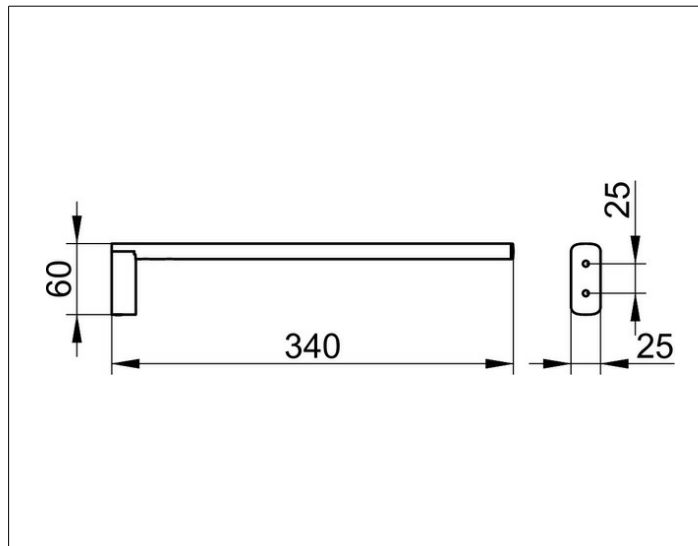

Edition 400

11522130000 Handtuchhalter

**PRODUKT**

**ZEICHNUNG**

**PRODUKTBESCHREIBUNG**

1-tlg., feststehend

**OBERFLÄCHE**

Schwarzchrom gebürstet

**ABMESSUNG**

340 mm

**AUSSCHREIBUNGSTEXT**

KEUCO Edition 400 Handtuchhalter, 11522130000  
 Handtuchhalter mit hochwertiger PVD-Beschichtung,  
 Schwarzchrom gebürstet, 1-tlg.,  
 in skulpturaler Formensprache,  
 mit leicht gerundeten Kanten,  
 ein feststehender Haltearm aus ovalem Rohr,  
 antistatisch, leicht zu reinigen,  
 Ausladung 340 mm, Breite 25 mm, Höhe 60 mm,  
 der Handtuchhalter wird verdeckt angebracht,  
 Lieferung inkl. korrosionsfreiem Befestigungsmaterial