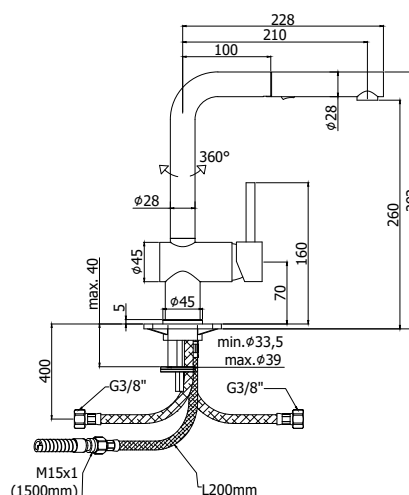

COLLEZIONE

light exclusive edition

IMMAGINE PRODOTTO

DISEGNO TECNICO

DESCRIZIONE

Miscelatore lavello monoforo con canna orientabile completo di:

- set 2 flessibili inox 3/8" G
- 1 flessibile inox M15x1
- 1 flessibile nylon 1/2" G x M15x1 cm. 150 con piombo

ART.

LIG 285 . . -MET

con doccia estraibile Dualget (getto regolabile) in metallo

FINITURE

LIG

- CR - cromo
- ST - finitura steel looking
- WG - finitura WHITE GOLD
- HG - finitura HONEY GOLD
- HGSP - finitura HONEY GOLD SPAZZOLATO
- ROSE - finitura ORO ROSÉ
- NKN - finitura NICHEL NERO
- NKNSP - finitura NICHEL NERO SPAZZOLATO
- NO - nero opaco