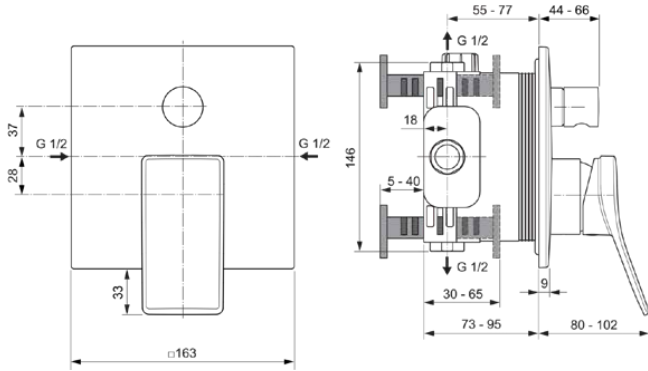

CONCA

A7374AA

CONCA | Ankastrre Banyo Bataryası 163x80x196 mm chrome yüzey, Kit 1 required (A1000), 23.0 l/min (3 bar) | Click teknolojisi, EPD, SmartShine

Resim ve çizim

Genel bilgi

Ürün Tipi:	Banyo ve Duş Armatürleri
Alt Ürün Tipi:	Ankastrre Banyo Bataryası
Marka:	Ideal Standard
Koleksiyon Adı:	CONCA
Tasarımcı:	Palomba Serafini Associati
Colour:	AA - Chrome
Yüzey Görünümü Tipi:	Parlak
Yükseklik (mm):	196
Genişlik (mm):	163
Uzunluk / Projeksiyon (mm):	80 - 102
Montaj Şekli:	Kit 1 gereklidir
Önerilen İç Set Kit 1:	A1000
Net Ağırlık (kg):	1.45
EAN Kodu:	3800861084815

Ürün Özellikleri

Rozet Sayısı:	1
Kumanda Kolu Sayısı:	1
Renk kodu:	AA
Renk Açıklaması:	chrome
Cool Body Teknolojisi:	Hayır
ON / OFF S-Konektörler:	Hayır
Ayarlanabilir Yıkama Süresi:	Hayır
Kumanda Kolu:	Ön
Malzeme:	Metal
Rozet(ler)in Malzemesi:	Plastik
Malzeme Kalitesi:	Pirinç
Max. 3 bar'da akış hızı (l):	23.0

CONCA

A7374AA

CONCA | Ankastra Banyo Bataryası 163x80x196 mm chrome yüzey, Kit 1 required (A1000), 23.0 l/min (3 bar) | Click teknolojisi, EPD, SmartShine

Ürün Özellikleri

Max. 3 bar'da akış hızı (l):	23/23
El duşu için 3 barda (l) max. akış hızı:	23
Çıkış ucu için 3 bar'da (l) max. akış hızı:	23
Max. Çalışma basıncı (bar):	10
Min. Çalışma Basıncı (bar):	0.5
PVD Teknolojisi:	Hayır
Rozet(ler)in Şekli:	Kare
SmartShine:	Evet
Yüzey Kapağı:	Krom Kaplama
Yüzey Görünümü Tipi:	Parlak
Isı Limitleyici:	Evet
Kumanda Kolu Tipi:	Lever
Sıcaklık Kontrol Türü:	Manuel Çalıştırılan
Yönlendirici Ünitesiyle:	Evet
Rozet(ler) ile:	Evet
Kumanda Kolu ile:	Evet
El Duşu Seti:	Hayır
Tepe Duşu ile:	Hayır
Sızdırmazlık Keçesi ile:	Evet
Duş seti ile:	Hayır
Montaj Şekli:	Kit 1 gereklidir
Montaj Yöntemi:	Duvar / Ankastra
Gürültüsü azaltılmış S-Konektörler:	Hayır
S-Kaplinleri ile:	Hayır
Çek Valfli:	Hayır