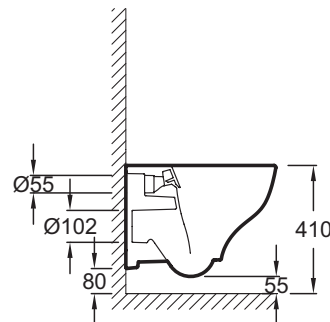

EDF102

Коллекция: STRUKTURA

Отделки*:

00 - Белый

Технические характеристики

- РАЗМЕРЫ (СМ): 48 х 34 см
- ТИП УСТАНОВКИ: Подвесная
- ПРОДУКТ В КОМПЛЕКТЕ: (крышка-сиденье заказывается отдельно)

Продукты для комплектации

- E4272: Крышка-сиденье стандарт
- E70025: Крышка-сиденье плавное опускание, тонкое

Общая информация

Спецификация продукта: Подвесной унитаз, 48 х 34 см. EDF102. Коллекция: STRUKTURA. РАЗМЕРЫ (СМ): 48 х 34 см. ТИП УСТАНОВКИ: Подвесная. ПРОДУКТ В КОМПЛЕКТЕ: (крышка-сиденье заказывается отдельно).