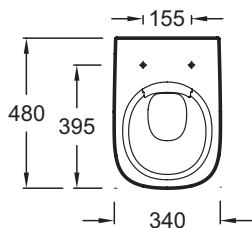

EDF102

Коллекция: STRUKTURA

Отделки*:

00 - Белый

Технические характеристики

- РАЗМЕРЫ (СМ): 48 х 34 см
- ТИП УСТАНОВКИ: Подвесная
- ПРОДУКТ В КОМПЛЕКТЕ: (крышка-сиденье заказывается отдельно)

Продукты для комплектации

- E4272: Крышка-сиденье стандарт
- E70025: Крышка-сиденье плавное опускание, тонкое

Общая информация

Спецификация продукта: Подвесной унитаз, 48 х 34 см. EDF102. Коллекция: STRUKTURA. РАЗМЕРЫ (СМ): 48 х 34 см. ТИП УСТАНОВКИ: Подвесная. ПРОДУКТ В КОМПЛЕКТЕ: (крышка-сиденье заказывается отдельно).