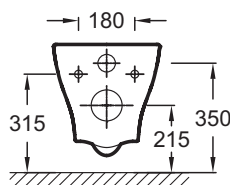

EDF102

Коллекция: STRUKTURA

Отделки*:

00 - Белый

Технические характеристики

- РАЗМЕРЫ (СМ): 48 х 34 см
- ТИП УСТАНОВКИ: Подвесная
- ПРОДУКТ В КОМПЛЕКТЕ: (крышка-сиденье заказывается отдельно)

Продукты для комплектации

- E4272: Крышка-сиденье стандарт
- E70025: Крышка-сиденье плавное опускание, тонкое

Общая информация

Спецификация продукта: Подвесной унитаз, 48 х 34 см. EDF102. Коллекция: STRUKTURA. РАЗМЕРЫ (СМ): 48 х 34 см. ТИП УСТАНОВКИ: Подвесная. ПРОДУКТ В КОМПЛЕКТЕ: (крышка-сиденье заказывается отдельно).