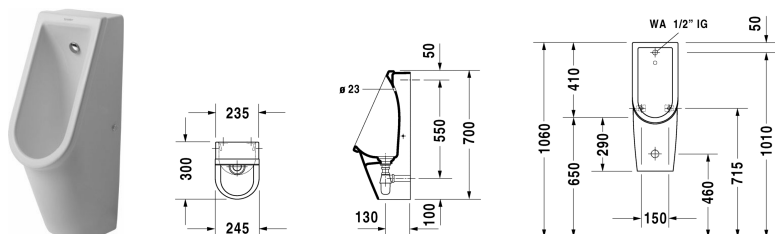

Starck 3 Писсуар # 082725..00 / 082725..07

|< 245 мм >|

Писсуар	Размеры	Вес	Номер заказа
подача воды сзади, без смывного края, для подключения 1/2", вкл. смывную форсунку, вентиль со стрежнем и с керамической крышкой выпуска Ø 72 мм, сифон-стакан Ø 32 мм с креплением			
Цвета			
00 Белый Alpin 20 HygieneGlaze (антибактериальная керамическая глазурь с практически неограниченной эффективностью)			
Вариант			
модель без "мушки"	245 x 300 мм	18,300 кг	082725..00
модель с "мушкой"	245 x 300 мм	18,300 кг	082725..07
Справка			
Только в сочетании с регулируемыми встроенными бачками с клавишей смыва, При использовании инсталляций Geberit модельного ряда DuoFix # 111.616 / Kombifix # 457.611 / GIS # 461.621 обязательна траверса для подачи воды Geberit # 242.042.00.1 для 1/2" подключения			
Сантехническая керамика со специальным покрытием WonderGliss остается чистой и красивой в течение долгого времени. При заказе WonderGliss добавьте "1" на 11-м месте в артикуле модели.			

Все чертежи содержат необходимые размеры с соблюдением стандартных допусков. Они указаны в мм и не являются обязательными. Точные размеры, в частности для монтажа по индивидуальному заказу, можно получить только по готовому изделию.