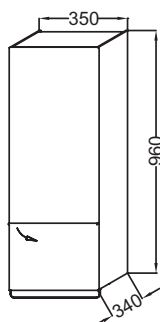

Технические характеристики

- РАЗМЕРЫ (СМ): 35 x 34 x 96 см
- МАТЕРИАЛ: Лак или меламин
- РЕШЕНИЕ ХРАНЕНИЯ: Дверцы
- ДОПОЛНИТЕЛЬНЫЙ МОДУЛЬ: Подвесные колонны
- ВЕС: 21 кг
- МЕСТО ДЛЯ ХРАНЕНИЯ: 1 зеркальная дверца, 1 выдвижной ящик с механизмом «плавное закрывание»
- МОДЕЛЬ: Правосторонняя
- РЕКОМЕНДОВАННЫЙ СМЕСИТЕЛЬ: Смесители Stance - элегантность и легкость

Технический чертеж

Спецификация продукта: Подвесная полуколонна 35 см, шарниры справа. EB893D. Коллекция: ODEON UP. РАЗМЕРЫ (СМ): 35 x 34 x 96 см. ВЕС: 21 кг. МАТЕРИАЛ: Лак или меламин. МЕСТО ДЛЯ ХРАНЕНИЯ: 1 зеркальная дверца, 1 выдвижной ящик с механизмом «плавное закрывание». РЕШЕНИЕ ХРАНЕНИЯ: Дверцы. МОДЕЛЬ: Правосторонняя. ДОПОЛНИТЕЛЬНЫЙ МОДУЛЬ: Подвесные колонны. РЕКОМЕНДОВАННЫЙ СМЕСИТЕЛЬ: Смесители Stance - элегантность и легкость.