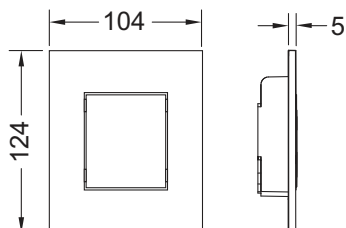

Панель смыва писсуара TECEpow с картриджем

номенклатурный номер : 9242401

Цвет: Хром глянцевый
Выставочные образцы: Да
К 1: 1 шт.
К 2: 15 шт.

описание:

Комплект для монтажа корпуса клапана смыва TECE U 1;
Клапан смыва категорий 1.5 и 4 (DIN EN 1254 1);
Регулируемый объем смыва 1, 2 или 4 литра;
Минимальное рабочее давление в системе 0,5 бар.

Комплект поставки:

- Картридж клапана смыва
- Сверхплоская пластиковая панель смыва, установочная высота 5 мм
- Толкатель и крепежные элементы

Подходит для монтажа на уровне стены вместе с монтажной рамкой для писсуара.

Размеры (ш x в x г): 104 x 124 x 5 мм

данные о продажах:

наименование товара: Панель смыва писсуара TECEpow, хром глянцевый

Группа товаров: 904

Группа продукции: 2009040240

Чертежи: