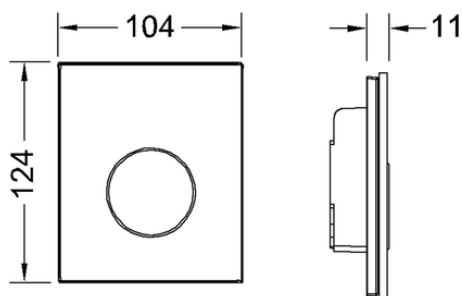

Стеклопанель смыва TECEloop с картриджем для писсуара

номенклатурный номер : 9242658

Цвет: Стекло черное, клавиша позолоченная

Выставочные образцы: Да

К 1: 1 шт.

К 2: 15 шт.

описание:

Монтажный комплект для сливного клапана TECE U 1;

Сливной клапан категорий 1.5 и 4 (DIN EN 12541);

Регулируемый объем смыва 1, 2 или 4 литра;

Минимальное рабочее давление в системе — 0,5 бар.

Комплект поставки:

- Картридж сливного клапана
- Плоская стеклянная панель смыва
- Толкатель и крепежные элементы

Подходит для монтажа на уровне стены вместе с монтажной рамкой писсуара.

Размеры (ш х в х г): 104 x 124 x 11 мм

данные о продажах:

наименование товара: Панель смыва TECEloop с картриджем для писсуара, стекло черное, клавиша позолоченная

Группа товаров: 904

Группа продукции: 2009040050

Чертежи: