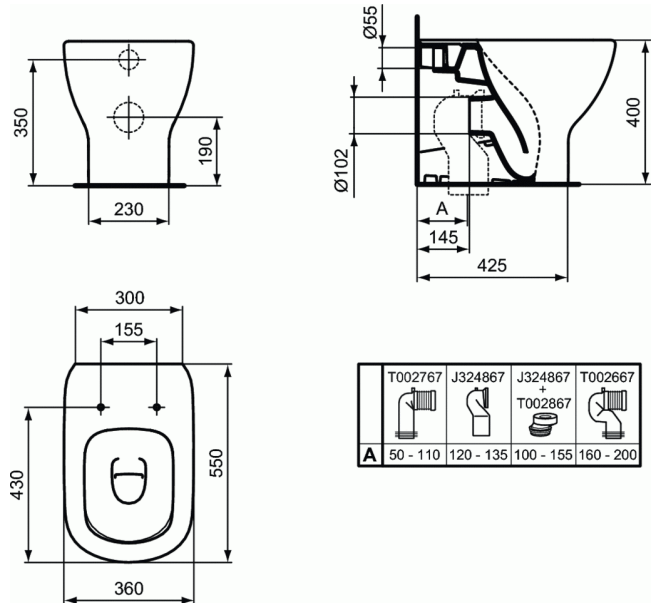

Артикул продукта: T0077

TESI

TESI AquaBlade® Напольный пристенный унитаз соло

TESI AquaBlade® Напольный пристенный унитаз соло

TESI AquaBlade® Напольный пристенный унитаз соло, горизонтальный выпуск (универсальный), глубокий смыв, сидение и крышка заказывается дополнительно, с крепежом

ПОКРЫТИЕ/ЦВЕТ*

01

* 01 = Euro White (Евробелый)