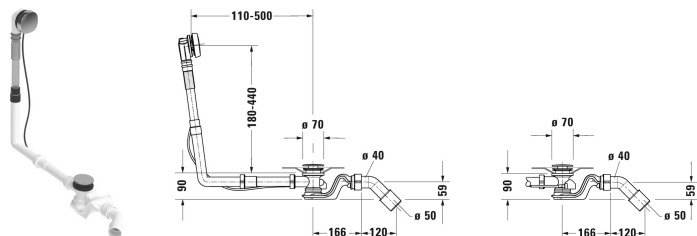

## Accessories **Комплект слива-перелива квадратно-овальный # 792206**

Комплект слива-перелива квадратно-овальный	Размеры	Вес	Номер заказа
хром, для ванн с центральным выпуском, диаметр выпуска 52 мм, длина шланга в метал. оплетке 850 мм			
<b>Цвета</b>			
<b>Вариант</b>			

*Все чертежи содержат необходимые размеры с соблюдением стандартных допусков. Они указаны в мм и не являются обязательными. Точные размеры, в частности для монтажа по индивидуальному заказу, можно получить только по готовому изделию.*