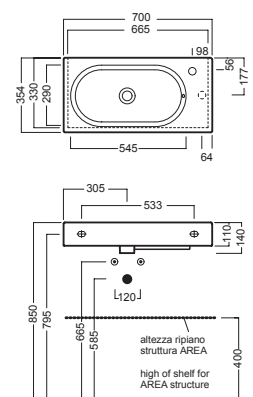

INSTALLAZIONE INSTALLATION

sospeso
wall hung

su mobile
on a custom-made furniture

ACCESSORI ACCESSORIES

YR47
fissaggio lavabo
fixing bolt for washbasin

YXMY
sifone di scarico
drain trap

YXMQ (BI-White)
YXMR (CR-Chrome)
piletta con tappo "Up & Down"
drain siphon with "Up & Down" cap

DISEGNO TECNICO TECHNICAL DESIGN

01 BIANCO
WHITE