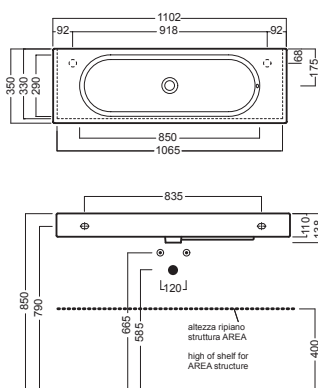

INSTALLAZIONE INSTALLATION

sospeso
wall hung

su mobile
on a custom-made furniture

ACCESSORI ACCESSORIES

YR47
fissaggio lavabo
fixing bolt for washbasin

YXMY
sifone di scarico
drain trap

YXMQ (BI-White)
YXMR (CR-Chrome)
piletta con tappo "Up & Down"
drain siphon with "Up & Down" cap

DISEGNO TECNICO TECHNICAL DESIGN

01 BIANCO
WHITE