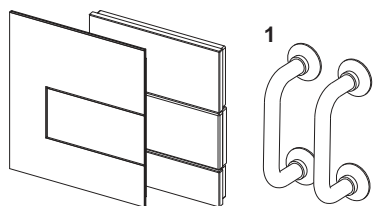

Запасные части:

1	9820180	Ручки для демонтажа панели смыва, 2 шт.
2	9820031	Картридж клапана смыва U 1