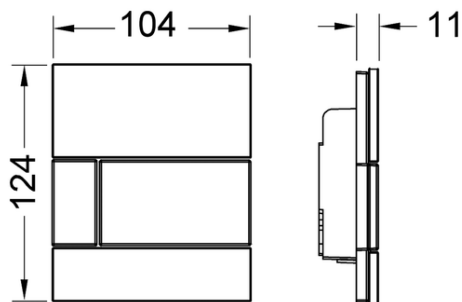

Стеклопанель смыва TECEsquare с картриджем для писсуара

номенклатурный номер : 9242807

Цвет: Стекло черное, клавиши хром глянцевый

Выставочные образцы: —

К 1: 1 шт.

К 2: 15 шт.

описание:

Монтажный комплект для сливного клапана TECE U 1.

Сливной клапан категорий 1.5 и 4 (DIN EN 12541).

Регулируемый объем смыва 1, 2 или 4 литра.

Минимальное рабочее давление в системе — 0,5 бар.

Комплект поставки:

- Картридж сливного клапана
- Плоская стеклянная панель смыва
- Толкатель и комплект крепежных элементов

Возможен монтаж на уровне стены с применением монтажной рамки панелей смыва для писсуара.

Размеры (ш x в x г): 104 x 124 x 11 мм

данные о продажах:

наименование товара: Панель смыва TECEsquare с картриджем для писсуара, стекло черное, клавиша хром глянцевый

Группа товаров: 904

Группа продукции: 2009040060

Чертежи: