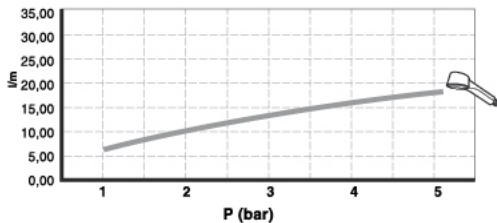

Roca

T-1000

3

A5A2809C00

A5A1109C00

A5A2909C00

A5A1309C00

	P		P bar		MAX. 10
	P		P bar		MIN. 0,5
	P		P bar		MAX. 5
	P		P bar		MIN. 0,5
	T		°C		80 MAX. 45 MIN.
	T		°C		65 50
	Q (3 bar)		l/min		20
	Q (3 bar)		l/min		ECO - 8 MAX. 15