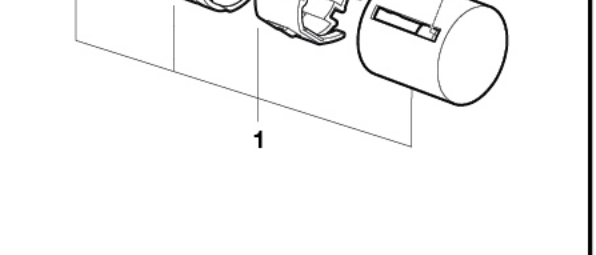

A5A1109C00

A5A1309C00