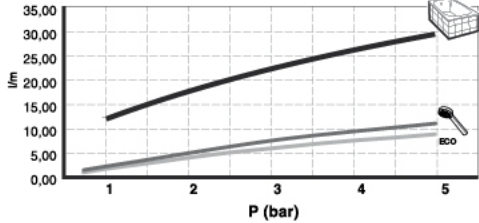

Roca

T-1000

3

A5A2809C00

A5A1109C00

A5A2909C00

A5A1309C00

	P		P bar		MAX. 10
	P		P bar		MIN. 0,5
	P		P bar		MAX. 5
	P		P bar		MIN. 0,5
	T		°C		80 MAX. 45 MIN.
	T		°C		65 50
	Q (3 bar)		l/min		20
	Q (3 bar)		l/min		ECO - 8 MAX. 15