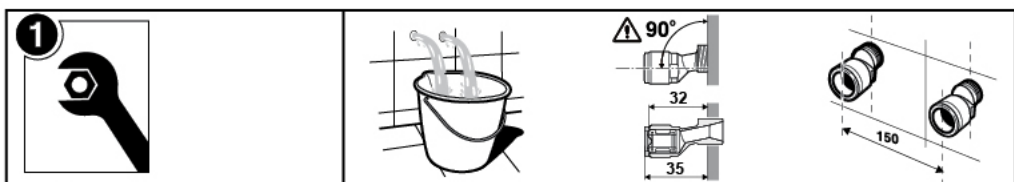

Roca

T-1000

3

A5A2809C00

A5A1109C00

A5A2909C00

A5A1309C00

	P		P bar		MAX. 10
	P		P bar		MIN. 0,5
	P		P bar		MAX. 5
	P		P bar		MIN. 0,5
	T		°C		80 MAX. 45 MIN.
	T		°C		65 50
	Q (3 bar)		l/min		20
	Q (3 bar)		l/min		ECO - 8 MAX. 15