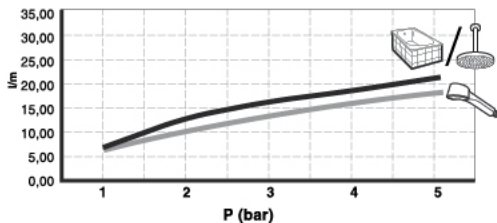

Roca

T-1000

3

A5A2809C00

A5A1109C00

A5A2909C00

A5A1309C00

	P		P bar		MAX. 10
	P		P bar		MIN. 0,5
	P		P bar		MAX. 5
	P		P bar		MIN. 0,5
	T		°C		80 MAX. 45 MIN.
	T		°C		65 50
	Q (3 bar)		l/min		20
	Q (3 bar)		l/min		ECO - 8 MAX. 15