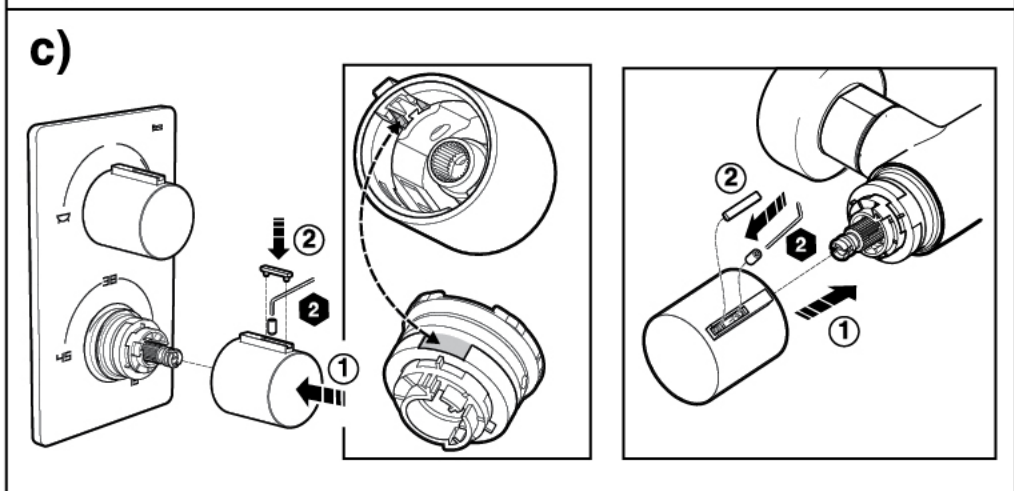

Roca

T-1000

3

A5A2809C00

A5A1109C00

A5A2909C00

A5A1309C00

	P		P bar		MAX. 10
	P		P bar		MIN. 0,5
	P		P bar		MAX. 5
	P		P bar		MIN. 0,5
	T		°C		80 MAX. 45 MIN.
	T		°C		65 50
	Q (3 bar)		l/min		20
	Q (3 bar)		l/min		ECO - 8 MAX. 15