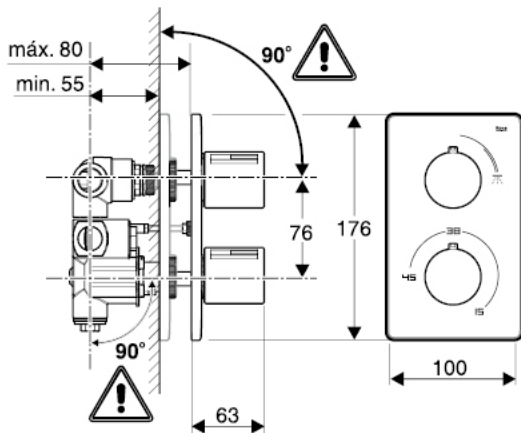

Roca

T-1000

3

A5A2809C00

A5A1109C00

A5A2909C00

A5A1309C00

	P		P bar		MAX. 10
	P		P bar		MIN. 0,5
	P		P bar		MAX. 5
	P		P bar		MIN. 0,5
	T		°C		80 MAX. 45 MIN.
	T		°C		65 50
	Q (3 bar)		l/min		20
	Q (3 bar)		l/min		ECO - 8 MAX. 15

A5A1109C00

A5A1309C00

5**A5A2809C00**

6**A5A2909C00**

1 - AG0091200R
2 - A525015803
3 - A525015907
4 - A525016000
5 - A525016207
6 - A525005308
7 - AG0087100R
8 - AG0029200R

9 - A525016609
10 - A525017203
11 - AG0091307R
12 - A525016803
13 - AG0096707R
14 - AG0096807R
15 - AG0096900R
16 - A525017503