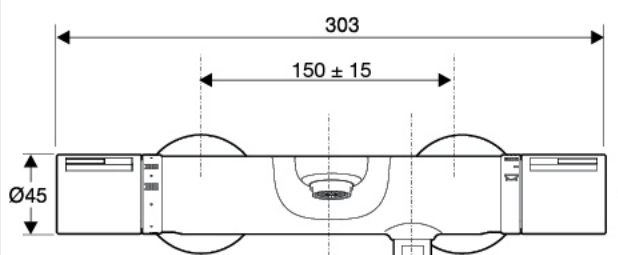

Roca

T-1000

3

A5A2809C00

A5A1109C00

A5A2909C00

A5A1309C00

	P		P bar		MAX. 10
	P		P bar		MIN. 0,5
	P		P bar		MAX. 5
	P		P bar		MIN. 0,5
	T		°C		80 MAX. 45 MIN.
	T		°C		65 50
	Q (3 bar)		l/min		20
	Q (3 bar)		l/min		ECO - 8 MAX. 15