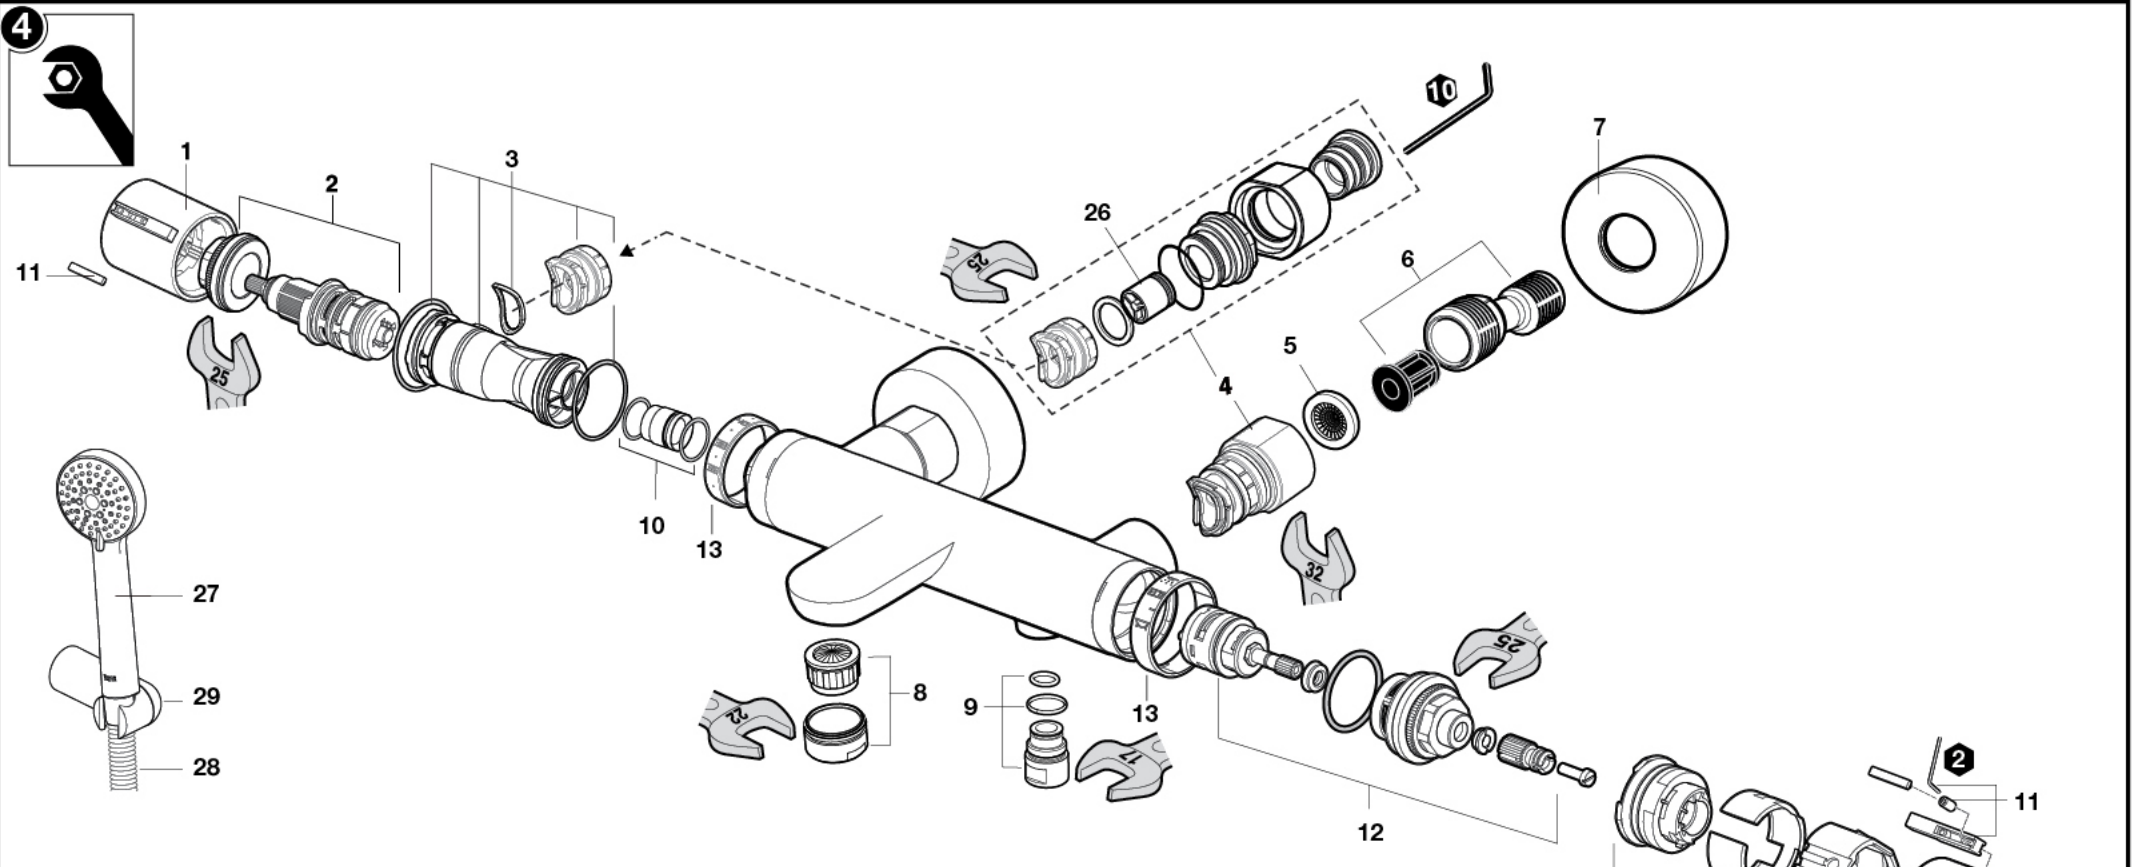

Roca

T-1000

3

A5A2809C00

A5A1109C00

A5A2909C00

A5A1309C00

	P		P bar		MAX. 10
	P		P bar		MIN. 0,5
	P		P bar		MAX. 5
	P		P bar		MIN. 0,5
	T		°C		80 MAX. 45 MIN.
	T		°C		65 50
	Q (3 bar)		l/min		20
	Q (3 bar)		l/min		ECO - 8 MAX. 15

A5A1109C00

A5A1309C00

5**A5A2809C00**

6**A5A2909C00**

1 - AG0091200R
2 - A525015803
3 - A525015907
4 - A525016000
5 - A525016207
6 - A525005308
7 - AG0087100R
8 - AG0029200R

9 - A525016609
10 - A525017203
11 - AG0091307R
12 - A525016803
13 - AG0096707R
14 - AG0096807R
15 - AG0096900R
16 - A525017503