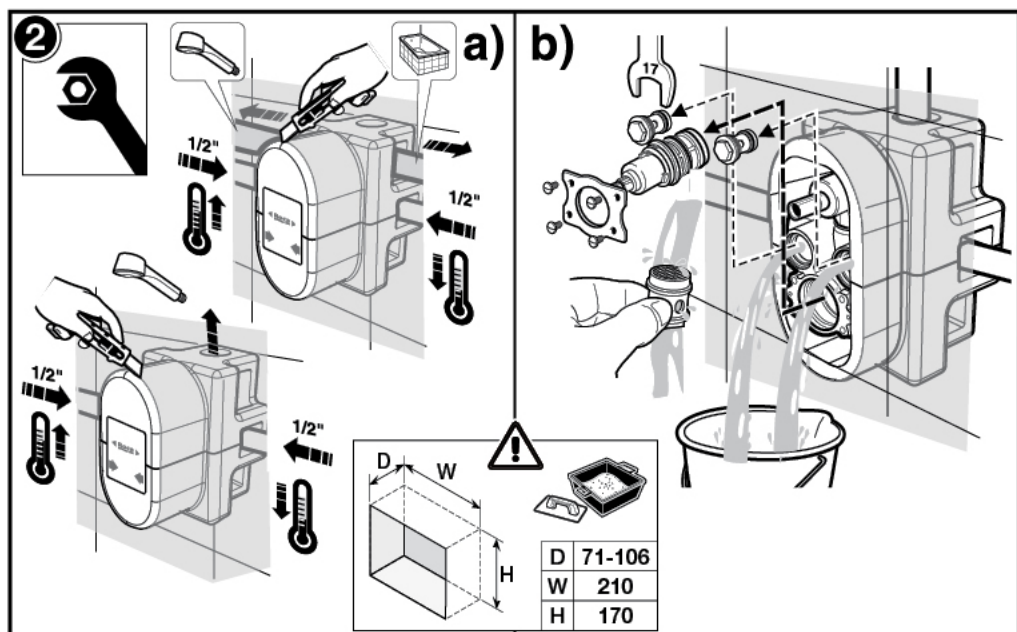

Roca

T-1000

3

A5A2809C00

A5A1109C00

A5A2909C00

A5A1309C00

	P		P bar		MAX. 10
	P		P bar		MIN. 0,5
	P		P bar		MAX. 5
	P		P bar		MIN. 0,5
	T		°C		80 MAX. 45 MIN.
	T		°C		65 50
	Q (3 bar)		l/min		20
	Q (3 bar)		l/min		ECO - 8 MAX. 15

A5A1109C00

A5A1309C00

5**A5A2809C00**

6**A5A2909C00**

1 - AG0091200R
2 - A525015803
3 - A525015907
4 - A525016000
5 - A525016207
6 - A525005308
7 - AG0087100R
8 - AG0029200R

9 - A525016609
10 - A525017203
11 - AG0091307R
12 - A525016803
13 - AG0096707R
14 - AG0096807R
15 - AG0096900R
16 - A525017503