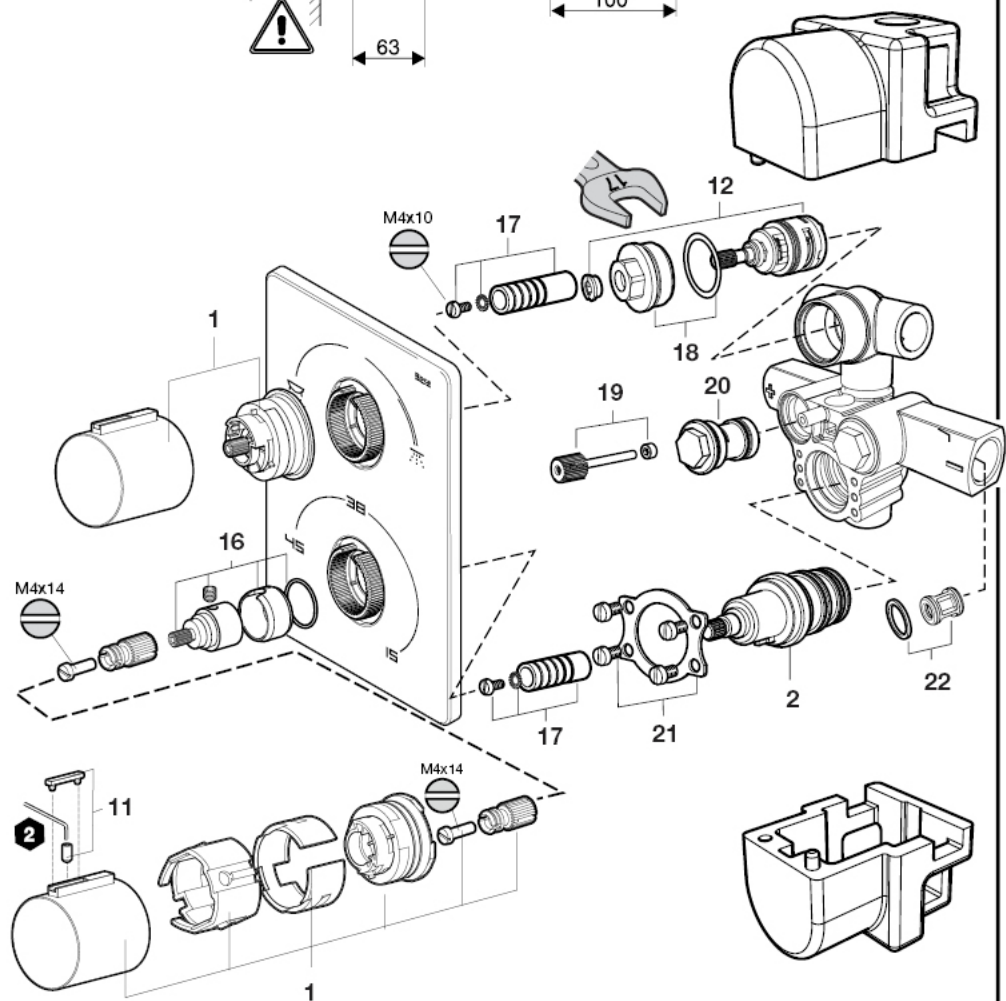

Roca

T-1000

3

A5A2809C00

A5A1109C00

A5A2909C00

A5A1309C00

	P		P bar		MAX. 10
	P		P bar		MIN. 0,5
	P		P bar		MAX. 5
	P		P bar		MIN. 0,5
	T		°C		80 MAX. 45 MIN.
	T		°C		65 50
	Q (3 bar)		l/min		20
	Q (3 bar)		l/min		ECO - 8 MAX. 15

A5A1109C00

A5A1309C00

5**A5A2809C00**

6**A5A2909C00**

1 - AG0091200R
2 - A525015803
3 - A525015907
4 - A525016000
5 - A525016207
6 - A525005308
7 - AG0087100R
8 - AG0029200R

9 - A525016609
10 - A525017203
11 - AG0091307R
12 - A525016803
13 - AG0096707R
14 - AG0096807R
15 - AG0096900R
16 - A525017503

17 - AG0030403R
18 - AG0030603R
19 - AG0091403R
20 - A525018003
21 - AG0030503R
22 - A525024803
23 - AG0097000R
24 - AG0020903R

25 - AG0030707R
26 - AG0026307R
27 - A5B1003C00
28 - A525009800
29 - AG0003700R