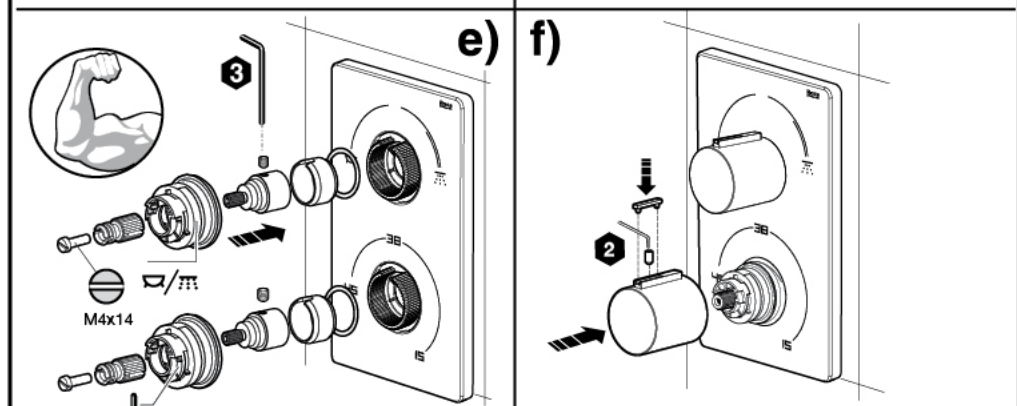

Roca

T-1000

3

A5A2809C00

A5A1109C00

A5A2909C00

A5A1309C00

	P		P bar		MAX. 10
	P		P bar		MIN. 0,5
	P		P bar		MAX. 5
	P		P bar		MIN. 0,5
	T		°C		80 MAX. 45 MIN.
	T		°C		65 50
	Q (3 bar)		l/min		20
	Q (3 bar)		l/min		ECO - 8 MAX. 15