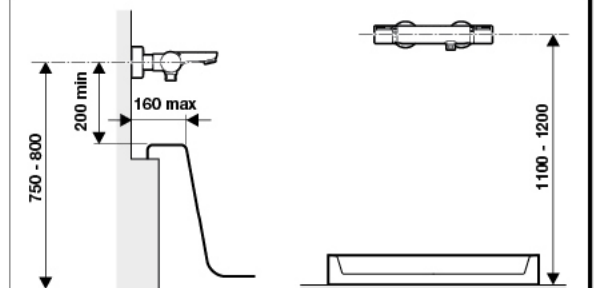

A5A1109C00

A5A1309C00