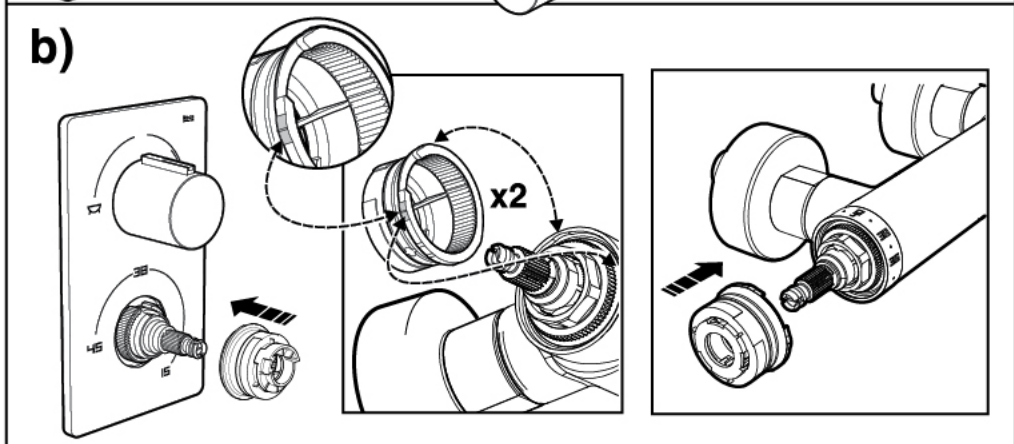

Roca

T-1000

3

A5A2809C00

A5A1109C00

A5A2909C00

A5A1309C00

	P		P bar		MAX. 10
	P		P bar		MIN. 0,5
	P		P bar		MAX. 5
	P		P bar		MIN. 0,5
	T		°C		80 MAX. 45 MIN.
	T		°C		65 50
	Q (3 bar)		l/min		20
	Q (3 bar)		l/min		ECO - 8 MAX. 15