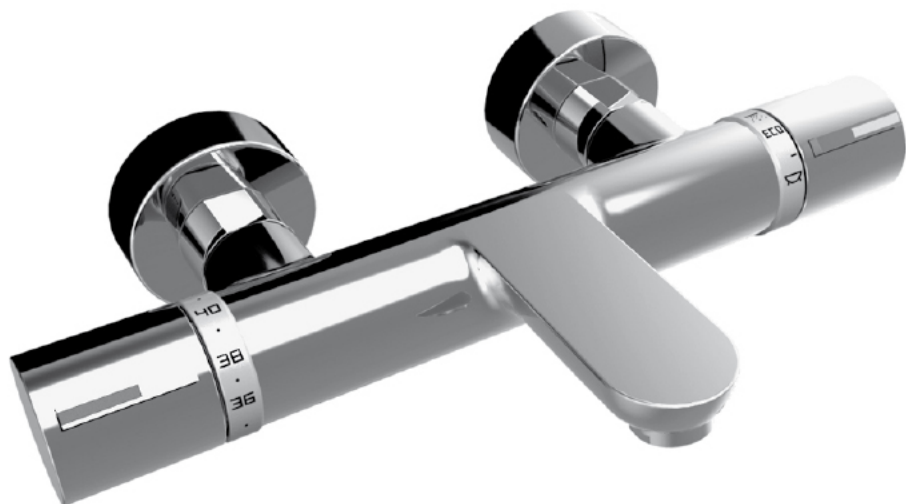

Roca

T-1000

3

A5A2809C00

A5A1109C00

A5A2909C00

A5A1309C00

	P		P bar		MAX. 10
	P		P bar		MIN. 0,5
	P		P bar		MAX. 5
	P		P bar		MIN. 0,5
	T		°C		80 MAX. 45 MIN.
	T		°C		65 50
	Q (3 bar)		l/min		20
	Q (3 bar)		l/min		ECO - 8 MAX. 15