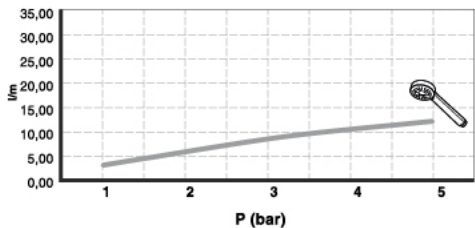

Roca

T-1000

3

A5A2809C00

A5A1109C00

A5A2909C00

A5A1309C00

	P		P bar		MAX. 10
	P		P bar		MIN. 0,5
	P		P bar		MAX. 5
	P		P bar		MIN. 0,5
	T		°C		80 MAX. 45 MIN.
	T		°C		65 50
	Q (3 bar)		l/min		20
	Q (3 bar)		l/min		ECO - 8 MAX. 15