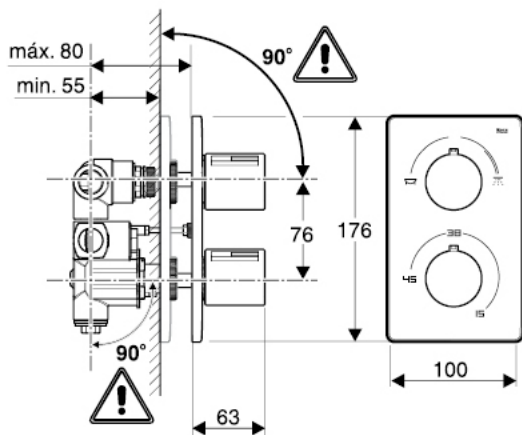

Roca

T-1000

3

A5A2809C00

A5A1109C00

A5A2909C00

A5A1309C00

	P		P bar		MAX. 10
	P		P bar		MIN. 0,5
	P		P bar		MAX. 5
	P		P bar		MIN. 0,5
	T		°C		80 MAX. 45 MIN.
	T		°C		65 50
	Q (3 bar)		l/min		20
	Q (3 bar)		l/min		ECO - 8 MAX. 15

A5A1109C00

A5A1309C00

5**A5A2809C00**

6**A5A2909C00**

1 - AG0091200R
2 - A525015803
3 - A525015907
4 - A525016000
5 - A525016207
6 - A525005308
7 - AG0087100R
8 - AG0029200R

9 - A525016609
10 - A525017203
11 - AG0091307R
12 - A525016803
13 - AG0096707R
14 - AG0096807R
15 - AG0096900R
16 - A525017503