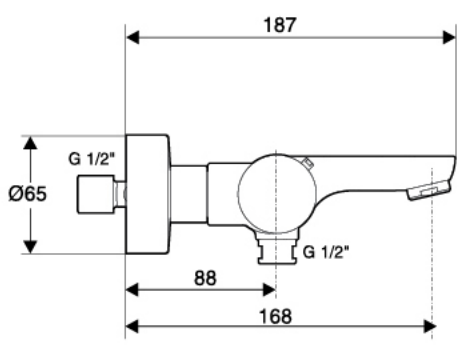

Roca

T-1000

3

A5A2809C00

A5A1109C00

A5A2909C00

A5A1309C00

	P		P bar		MAX. 10
	P		P bar		MIN. 0,5
	P		P bar		MAX. 5
	P		P bar		MIN. 0,5
	T		°C		80 MAX. 45 MIN.
	T		°C		65 50
	Q (3 bar)		l/min		20
	Q (3 bar)		l/min		ECO - 8 MAX. 15

A5A1109C00

A5A1309C00

5**A5A2809C00**

6**A5A2909C00**

1 - AG0091200R
2 - A525015803
3 - A525015907
4 - A525016000
5 - A525016207
6 - A525005308
7 - AG0087100R
8 - AG0029200R

9 - A525016609
10 - A525017203
11 - AG0091307R
12 - A525016803
13 - AG0096707R
14 - AG0096807R
15 - AG0096900R
16 - A525017503