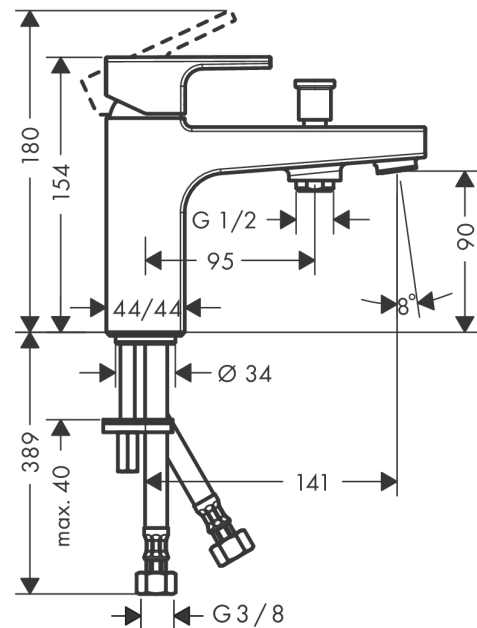

Vernis Shape

Смеситель для ванны и душа, однорычажный Monotrou

Поверхности : хром Артикульный номер: 71463000

Описание

Характеристики

- выступ 95 мм
- вид соединения: соединительные шланги G 3/8
- тип струи смесителя: обычная струя
- максимальный расход воды при 3 бар: 24 л/мин
- расход воды изливом на ванны при 3 барах: 24 л/мин
- расход воды ручным душем при 3 барах: 13,7 л/мин
- керамический узел смешивания
- регулируемое ограничение температуры
- Дивертер с переключателем вакуумного типа
- клапан обратного тока
- подходит для проточных водонагревателей

Продукт

Чертеж

График расхода воды

Vernis Shape

Смеситель для ванны и душа, однорычажный Monotrou

Поверхности : хром Артикульный номер: 71463000

Покомпонентное изображение

Год выпуска: >04/21

Vernis Shape**Смеситель для ванны и душа, однорычажный Monotrou**Поверхности : **хром** Артикульный номер: **71463000****Перечень запасных частей**

Год выпуска: >04/21

Позиция	Описание	Артикульный номер	PC	PU
1	handle	93684000	-	1
2	screw cover	96338000	-	1
3	flange	97406000	-	1
4	nut	95870000	-	1
5	O-ring 33x2	98154000	-	1
6	cartridge, assy	92730000	-	1
7	locking screw for handle	95140000	-	1
8	seal	95008000	-	1
9	adapter for cartridge	97773000	-	1
10	O-Ring 32x2	98193000	-	1
11	O-ring 9x1,8	98118000	-	1
12	diverter knob	93766000	-	1
13	sleeve	97979000	-	1
14	selector	97978000	-	1
15	aerator laminar	93649000	-	1
16	seal Ø 42	98722000	-	1
17	fixing set	96016000	-	1
18	connection hose 450 mm M10x1 G3/8	96507000	-	1
19	O-ring 8x1,75	97827000	-	1