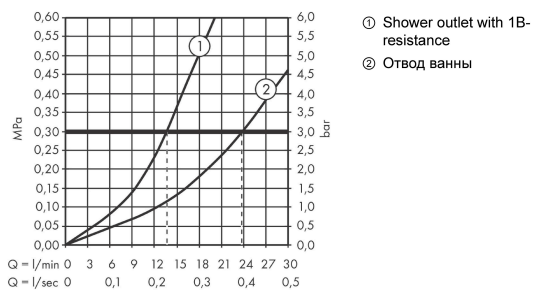

Vernis Shape

Смеситель для ванны и душа, однорычажный Monotrou

Поверхности : хром Артикульный номер: 71463000

Описание

Характеристики

- выступ 95 мм
- вид соединения: соединительные шланги G 3/8
- тип струи смесителя: обычная струя
- максимальный расход воды при 3 бар: 24 л/мин
- расход воды изливом на ванны при 3 барах: 24 л/мин
- расход воды ручным душем при 3 барах: 13,7 л/мин
- керамический узел смешивания
- регулируемое ограничение температуры
- Дивертер с переключателем вакуумного типа
- клапан обратного тока
- подходит для проточных водонагревателей

Продукт

Чертеж

График расхода воды

Vernis Shape

Смеситель для ванны и душа, однорычажный Monotrou

Поверхности : хром Артикульный номер: 71463000

Покомпонентное изображение

Год выпуска: >04/21

Vernis Shape**Смеситель для ванны и душа, однорычажный Monotrou**Поверхности : **хром** Артикульный номер: **71463000****Перечень запасных частей**

Год выпуска: >04/21

Позиция	Описание	Артикульный номер	PC	PU
1	handle	93684000	-	1
2	screw cover	96338000	-	1
3	flange	97406000	-	1
4	nut	95870000	-	1
5	O-ring 33x2	98154000	-	1
6	cartridge, assy	92730000	-	1
7	locking screw for handle	95140000	-	1
8	seal	95008000	-	1
9	adapter for cartridge	97773000	-	1
10	O-Ring 32x2	98193000	-	1
11	O-ring 9x1,8	98118000	-	1
12	diverter knob	93766000	-	1
13	sleeve	97979000	-	1
14	selector	97978000	-	1
15	aerator laminar	93649000	-	1
16	seal Ø 42	98722000	-	1
17	fixing set	96016000	-	1
18	connection hose 450 mm M10x1 G3/8	96507000	-	1
19	O-ring 8x1,75	97827000	-	1