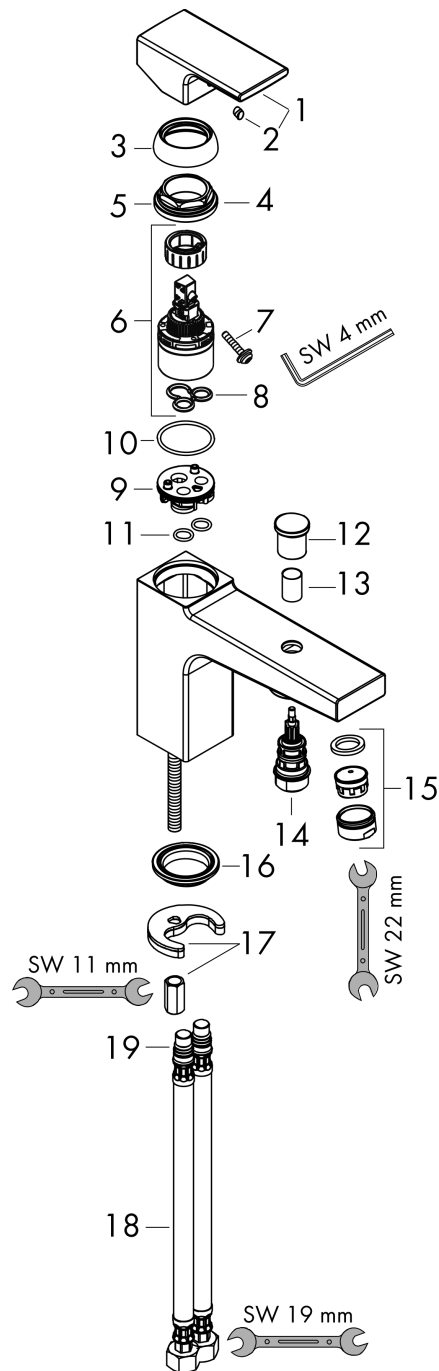

Vernis Shape

Смеситель для ванны и душа, однорычажный Monotrou

Поверхности : хром Артикульный номер: 71463000

Описание

Характеристики

- выступ 95 мм
- вид соединения: соединительные шланги G 3/8
- тип струи смесителя: обычная струя
- максимальный расход воды при 3 бар: 24 л/мин
- расход воды изливом на ванны при 3 барах: 24 л/мин
- расход воды ручным душем при 3 барах: 13,7 л/мин
- керамический узел смешивания
- регулируемое ограничение температуры
- Дивертер с переключателем вакуумного типа
- клапан обратного тока
- подходит для проточных водонагревателей

Продукт

Чертеж

График расхода воды

Vernis Shape

Смеситель для ванны и душа, однорычажный Monotrou

Поверхности : хром Артикульный номер: 71463000

Покомпонентное изображение

Год выпуска: >04/21

Vernis Shape**Смеситель для ванны и душа, однорычажный Monotrou**Поверхности : **хром** Артикульный номер: **71463000****Перечень запасных частей**

Год выпуска: >04/21

Позиция	Описание	Артикульный номер	PC	PU
1	handle	93684000	-	1
2	screw cover	96338000	-	1
3	flange	97406000	-	1
4	nut	95870000	-	1
5	O-ring 33x2	98154000	-	1
6	cartridge, assy	92730000	-	1
7	locking screw for handle	95140000	-	1
8	seal	95008000	-	1
9	adapter for cartridge	97773000	-	1
10	O-Ring 32x2	98193000	-	1
11	O-ring 9x1,8	98118000	-	1
12	diverter knob	93766000	-	1
13	sleeve	97979000	-	1
14	selector	97978000	-	1
15	aerator laminar	93649000	-	1
16	seal Ø 42	98722000	-	1
17	fixing set	96016000	-	1
18	connection hose 450 mm M10x1 G3/8	96507000	-	1
19	O-ring 8x1,75	97827000	-	1