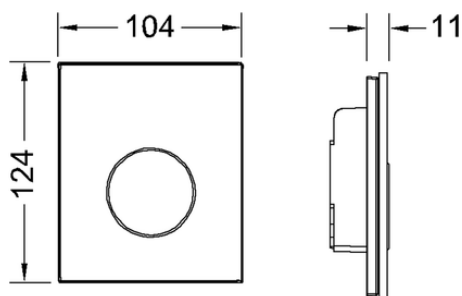

Комплект поставки:

- Картридж сливного клапана
- Плоская стеклянная панель смыва
- Толкатель и крепежные элементы

Подходит для монтажа на уровне стены вместе с
монтажной рамкой писсуара.

Размеры (ш x в x г): 104 x 124 x 11 мм

данные о продажах:

наименование товара: Панель смыва TECEloop с картриджем для писсуара, стекло зеленое, клавиша хром матовый

Группа товаров: 904

Группа продукции: 2009040050

Чертежи:

Запасные части:

- | | | |
|---|---------|---|
| 1 | 9820180 | Ручки для демонтажа панели смыва, 2 шт. |
| 2 | 9820031 | Картридж клапана смыва U 1 |