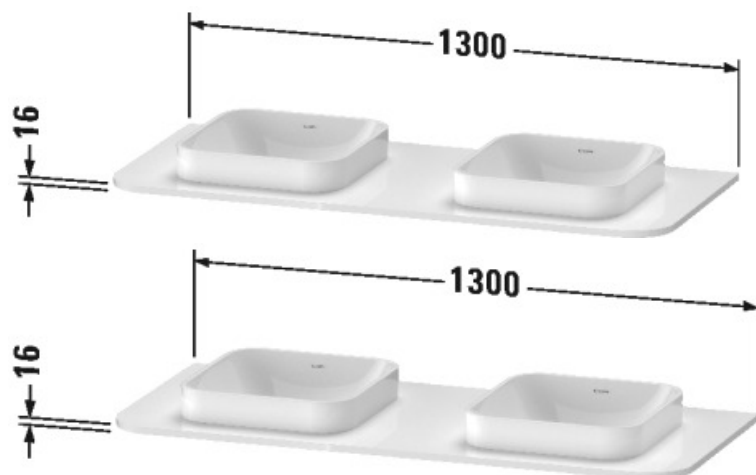

Happy D.2 Plus Консоль # HP032K B

| < 1300 мм > |

Консоль	Размеры	Вес	Номер заказа
1 консоль с двумя вырезами, для тумбочек с консолью			
Цвета			
M22 Белый глянцевый декор M36 Белый шелковистоматовый лак M39 Скандинавский белый шелковистоматовый лак M69 Орех брашированный (натуральный шпон) M71 Средиземноморский дуб M80 Graphit Super Matt			
Вариант			
	1300 x 550 мм		HP032K B
Справка			
См. монтажную инструкцию к тумбочке, подходит для тумбочки # HP4943			
Соответствующая продукция			
Тумбочка для подвесной консоли 1 выдвижное отделение, для раковины Happy D.2, 1300 x 550 мм	1300 x 550 мм		HP4943 B

Все чертежи содержат необходимые размеры с соблюдением стандартных допусков. Они указаны в мм и не являются обязательными. Точные размеры, в частности для монтажа по индивидуальному заказу, можно получить только по готовому изделию.