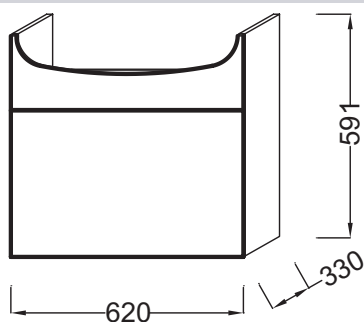

### Технические характеристики

- Вес: 15 кг

### Общая информация

Спецификация продукта: Подвесная мебель. EB880. Коллекция: ODEON UP. Вес: 15 кг.