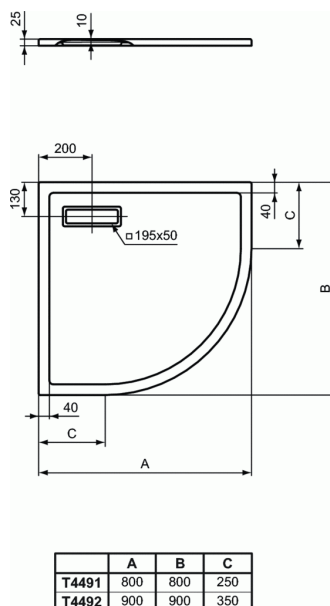

## ULTRA FLAT NEW Душевой поддон 90 x 90 см

Душевой поддон 90 x 90 см

ПОКРЫТИЕ/ЦВЕТ\*

01

V1

\* 01 = Euro White (Евробелый), V1 =