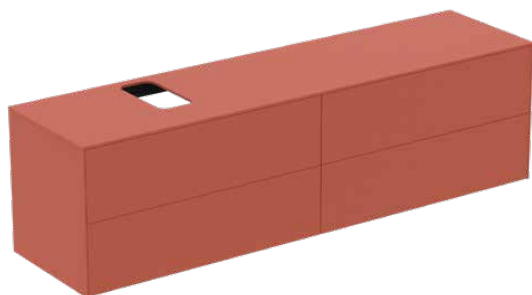

## T3992Y3

CONCA | Подстолье 1987x505x550 mm в покрытии матовый закат, 4 ящика | Без ручек, Ящик с полным выдвижением, Нажимная система, Плавное закрывание, В сборе, Древесина из экологических источников

### Общая информация

Тип изделия:	Мебель
Подтип изделия:	Подстолье
Бренд:	Ideal Standard
Коллекция:	CONCA
Дизайнер:	Palomba Serafini Associati
Colour:	Y3 - Матовый Закат
Эффект обработки поверхности:	Матовые
Высота (мм):	550
Ширина (мм):	1987
Длина / Проекция (мм):	505
Способ крепления:	Крепежный комплект
Вес нетто (кг):	97.50
EAN-код:	8014140462699