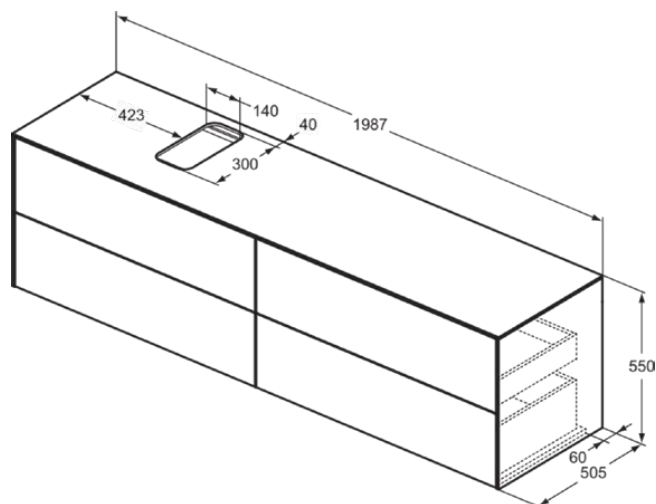

## T3992Y3

CONCA | Подстолье 1987x505x550 mm в покрытии матовый закат, 4 ящика | Без ручек, Ящик с полным выдвижением, Нажимная система, Плавное закрывание, В сборе, Древесина из экологических источников

### Общая информация

Тип изделия:	Мебель
Подтип изделия:	Подстолье
Бренд:	Ideal Standard
Коллекция:	CONCA
Дизайнер:	Palomba Serafini Associati
Colour:	Y3 - Матовый Закат
Эффект обработки поверхности:	Матовые
Высота (мм):	550
Ширина (мм):	1987
Длина / Проекция (мм):	505
Способ крепления:	Крепежный комплект
Вес нетто (кг):	97.50
EAN-код:	8014140462699