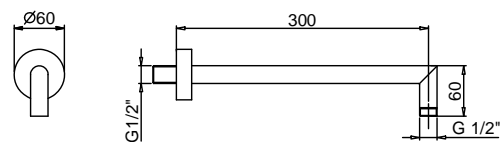

АРТ. 9231

Кронштейн для душевой лейки

- длина 30 см
- круглая розетка
- настенный
- впуск 1/2"

Отделки:

- ☐ Хром 86 02 9231
- ☐ Черный матовый 86 13 9231
- ☐ Белый матовый 86 29 9231

Проект:

Комната:

Дата:

Комментарии:

сертификаты: