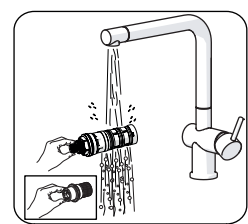

5

Vitone ON/OFF
Valve ON/OFF

LAVA I FILTRI
WASH THE FILTERS

CAMBIA I FILTRI (ricambi nella scatola)
CHANGE FILTERS (spare into the box)

P
P bar

MAX 10
0,5 MIN.

5

T
°C