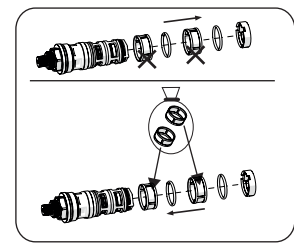

5

Vitone ON/OFF
Valve ON/OFF

LAVA I FILTRI
WASH THE FILTERS

CAMBIA I FILTRI (ricambi nella scatola)
CHANGE FILTERS (spare into the box)

P
P bar

MAX 10
0,5 MIN.

5

T
°C