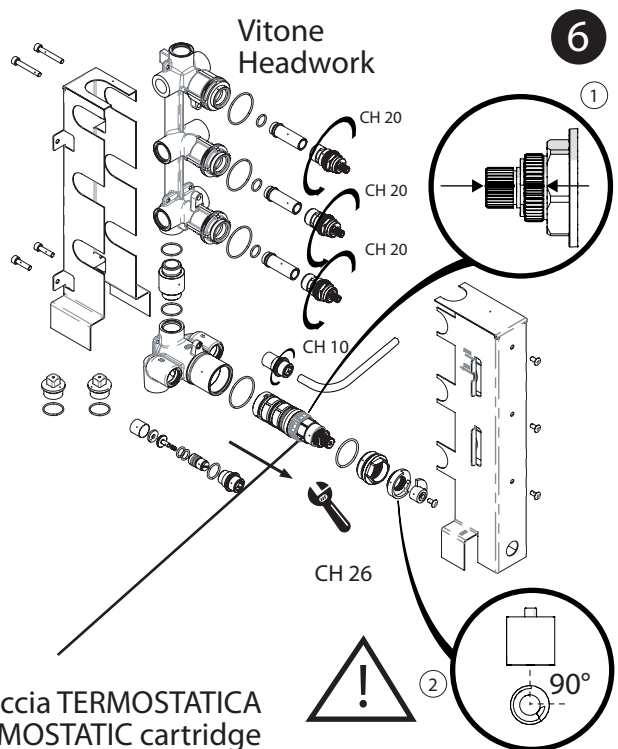

4

Cartuccia TERMOSTATICA
THERMOSTATIC cartridge

6

NOBILIS
The Best Technology for Water

WE00103CR

IISTRWE00103#---STD

www.grupponobili.it

REV01/2013

5

Vitone ON/OFF
Valve ON/OFF

LAVA I FILTRI
WASH THE FILTERS

CAMBIA I FILTRI (ricambi nella scatola)
CHANGE FILTERS (spare into the box)

P
P bar

MAX 10
0,5 MIN.

5

T
°C

MAX 80

65 45