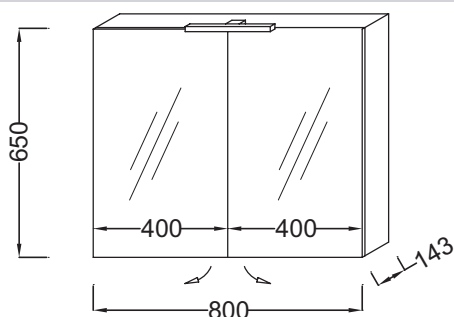

### Технические характеристики

- РАЗМЕРЫ (СМ): 80 x 14,30 x 65 см
- ВКЛЮЧЕНИЕ: 230В, 3.5Вт, класс II, IP 44
- ВНУТРЕННЯЯ ОТДЕЛКА: Серый или базальт
- МЕСТО ДЛЯ ХРАНЕНИЯ: 2 дверцы с механизмом "плавное закрывание"
- РЕШЕНИЕ ХРАНЕНИЯ: Дверцы
- Лаковое покрытие: внутренние панели с отделкой Базальт

### Технический чертёж

Спецификация продукта: Зеркальный шкаф 80 см со светодиодной подсветкой. ЕВ1364. Коллекция: ОБЩАЯ КАТЕГОРИЯ. РАЗМЕРЫ (СМ): 80 x 14,30 x 65 см. МЕСТО ДЛЯ ХРАНЕНИЯ: 2 дверцы с механизмом "плавное закрывание". ВКЛЮЧЕНИЕ: 230В, 3.5Вт, класс II, IP 44. РЕШЕНИЕ ХРАНЕНИЯ: Дверцы. ВНУТРЕННЯЯ ОТДЕЛКА: Серый или базальт. Лаковое покрытие: внутренние панели с отделкой Базальт.