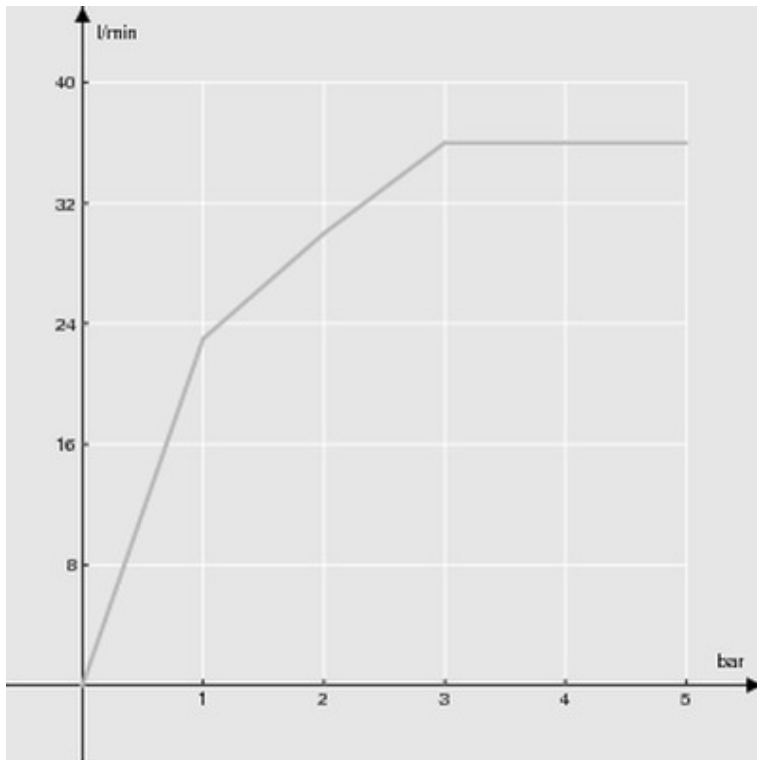

технические характеристики

Шарнирная душевая лейка

хром

Размер  $\varnothing$  200 mm

Впуск 1-ходовой

Дождевая форсунка

упаковка: 24 x 25 x 8 cm / 0,0048 m<sup>3</sup> / 0,99 kg

FLOW RATE DIAGRAM: HOT/COLD WATER