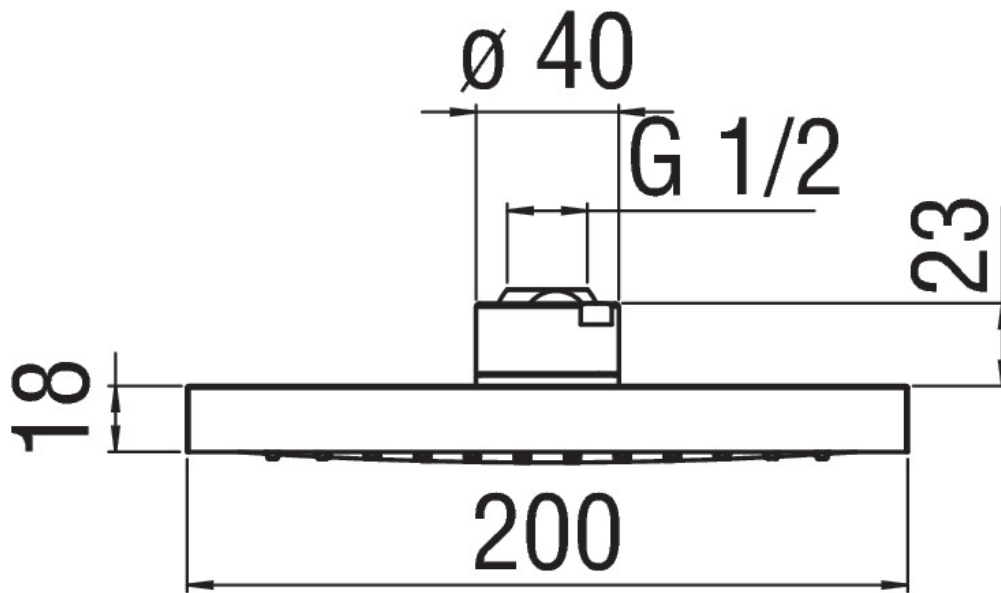

технические характеристики

Шарнирная душевая лейка

хром

Размер  $\varnothing$  200 mm

Впуск 1-ходовой

Дождевая форсунка

упаковка: 24 x 25 x 8 cm / 0,0048 m<sup>3</sup> / 0,99 kg

FLOW RATE DIAGRAM: HOT/COLD WATER