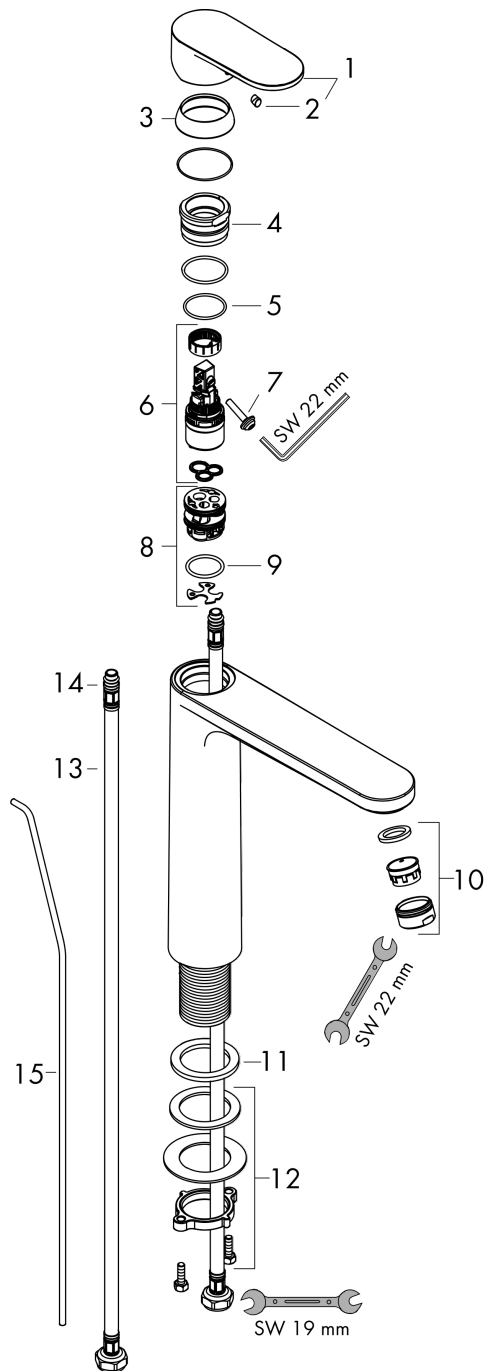

Vernis Blend

Смеситель для раковины, однорычажный, 190 со сливным гарнитуром

Поверхности : **хром** Артикульный номер: **71552000**

Описание

Характеристики

- состоит из: однорычажный смеситель для раковины, слив/перелив
- ComfortZone 190
- выступ 169 мм
- тип струи: обычная струя
- регулируемый формирователь струи
- максимальный расход воды при 3 бар: 5 л/мин
- керамический узел смешивания
- регулируемое ограничение температуры
- подходит для проточных водонагревателей
- материал сливного набора: синтетический
- вид соединения: соединительные шланги G 3/8
- донный клапан, 1 1/4"

Технология

Продукт

Чертеж

График расхода воды

Vernis Blend

Смеситель для раковины, однорычажный, 190 со сливным гарнитуром

Поверхности : **хром** Артикульный номер: **71552000**

Покомпонентное изображение

Год выпуска: >07/21

Vernis Blend

Смеситель для раковины, однорычажный, 190 со сливным гарнитуром

Поверхности : **хром** Артикульный номер: **71552000**

Перечень запасных частей

Год выпуска: >07/21

Позиция	Описание	Артикульный номер	PC	PU
1	handle	93678000	-	1
2	screw cover	96338000	-	1
3	flange	93680000	-	1
4	nut	93681000	-	1
5	O-ring 24x1,5	98434000	-	1
6	cartridge, assy	97685000	-	1
7	locking screw for handle	95140000	-	1
8	adapter for cartridge	98866000	-	1
9	O-ring 23x2	98398000	-	1
10	aerator swivelling M24x1 (5 l/min)	93834000	-	1
11	seal	93687000	-	1
12	fixing set	96016000	-	1
13	connection hose 600 mm M8x0,75 G3/8	96556000	-	1
14	O-ring 7x1,5	98422000	-	1
15	pull rod	93683000	-	1