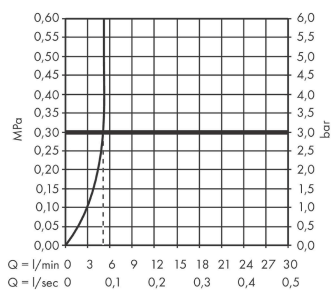

Vernis Blend

Смеситель для раковины, однорычажный, 190 со сливным гарнитуром

Поверхности : **хром** Артикульный номер: **71552000**

Описание

Характеристики

- состоит из: однорычажный смеситель для раковины, слив/перелив
- ComfortZone 190
- выступ 169 мм
- тип струи: обычная струя
- регулируемый формирователь струи
- максимальный расход воды при 3 бар: 5 л/мин
- керамический узел смешивания
- регулируемое ограничение температуры
- подходит для проточных водонагревателей
- материал сливного набора: синтетический
- вид соединения: соединительные шланги G 3/8
- донный клапан, 1 1/4"

Технология

Продукт

Чертеж

График расхода воды

Vernis Blend

Смеситель для раковины, однорычажный, 190 со сливным гарнитуром

Поверхности : **хром** Артикульный номер: **71552000**

Покомпонентное изображение