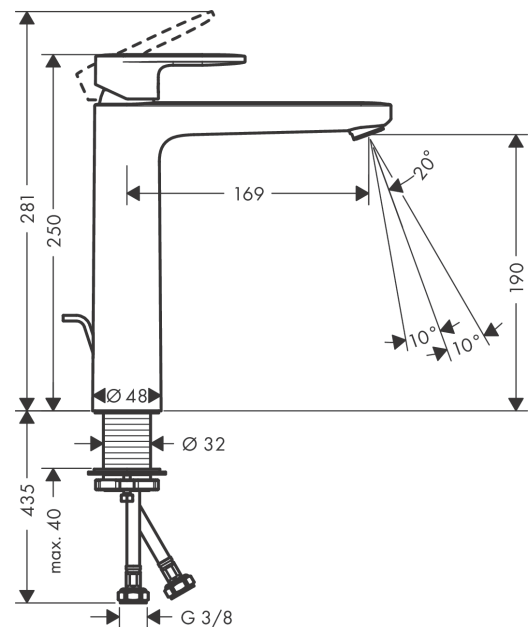

Vernis Blend

Смеситель для раковины, однорычажный, 190 со сливным гарнитуром

Поверхности : **хром** Артикульный номер: **71552000**

Описание

Характеристики

- состоит из: однорычажный смеситель для раковины, слив/перелив
- ComfortZone 190
- выступ 169 мм
- тип струи: обычная струя
- регулируемый формирователь струи
- максимальный расход воды при 3 бар: 5 л/мин
- керамический узел смешивания
- регулируемое ограничение температуры
- подходит для проточных водонагревателей
- материал сливного набора: синтетический
- вид соединения: соединительные шланги G 3/8
- донный клапан, 1 1/4"

Технология

Продукт

Чертеж

График расхода воды

Vernis Blend

Смеситель для раковины, однорычажный, 190 со сливным гарнитуром

Поверхности : **хром** Артикульный номер: **71552000**

Покомпонентное изображение

Год выпуска: >07/21

Vernis Blend

Смеситель для раковины, однорычажный, 190 со сливным гарнитуром

Поверхности : **хром** Артикульный номер: **71552000**

Перечень запасных частей

Год выпуска: >07/21

Позиция	Описание	Артикульный номер	PC	PU
1	handle	93678000	-	1
2	screw cover	96338000	-	1
3	flange	93680000	-	1
4	nut	93681000	-	1
5	O-ring 24x1,5	98434000	-	1
6	cartridge, assy	97685000	-	1
7	locking screw for handle	95140000	-	1
8	adapter for cartridge	98866000	-	1
9	O-ring 23x2	98398000	-	1
10	aerator swivelling M24x1 (5 l/min)	93834000	-	1
11	seal	93687000	-	1
12	fixing set	96016000	-	1
13	connection hose 600 mm M8x0,75 G3/8	96556000	-	1
14	O-ring 7x1,5	98422000	-	1
15	pull rod	93683000	-	1