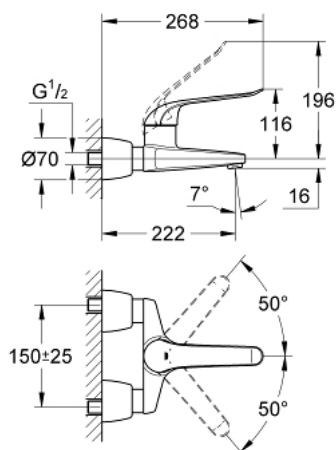

32 779 000 Смеситель однорычажный для раковины DN 15

https://www.grohe.ru/ru_ru/%D1%81%D0%BC%D0%B5%D1%81%D0%B8%D1%82%D0%B5%D0%BB%D1%8C-%D0%BE%D0%B4%D0%BD%D0%BE%D1%80%D1%8B%D1%87%D0%B0%D0%B6%D0%BD%D1%8B%D0%B9-%D0%B4%D0%BB%D1%8F-%D1%80%D0%B0%D0%BA%D0%BE%D0%B2%D0%B8%D0%BD%D1%8B-dn-15-32779000.html

- настенный монтаж
- **GROHE StarLight** хромированная поверхность
- **GROHE SilkMove** керамический картридж Ø 46 мм
- регулировка расхода воды
- настраиваемый ограничитель температуры
- возможность установки мин. расхода 2,5 л/мин.
- ламинарный регулятор струи 9 л/мин.
- литой излив
- вынос 221 мм
- металлический рычаг
- длина рычага 170 мм
- с запорными S-эксцентриками