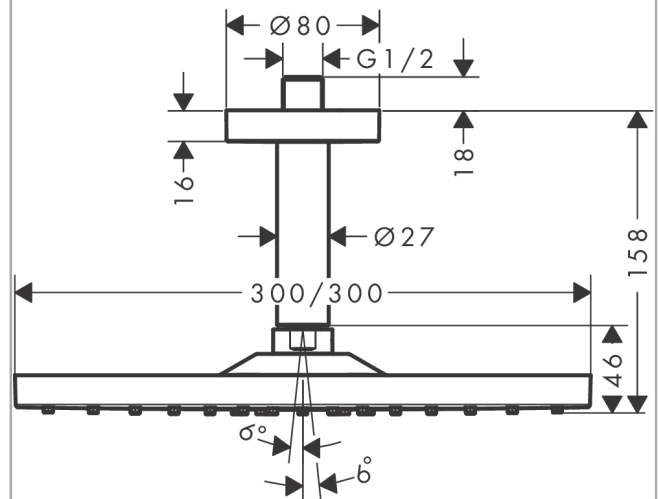

Raindance E**Верхний душ 300 1jet с потолочным подсоединением**Поверхности : **матовый черный** Артикульный номер: **26250670****Описание****Характеристики**

- состоит из: верхний душ, потолочное подсоединение
- тип струи: RainAir
- размер душевого диска: 300 x 300 мм
- шарнирное соединение: регулируемый угол верхнего душа
- расход воды для струи RainAir (при 3 бар): 17 л/мин
- материал душевого диска: металл
- съемный душевой диск для очистки
- металлическое потолочное подсоединение
- длина потолочного подсоединения: 158 мм
- монтаж: потолок
- соединительная резьба G ½

Технология**Награды за дизайн****Продукт****Чертеж**

Raindance E**Верхний душ 300 1jet с потолочным подсоединением**Поверхности : **матовый черный** Артикульный номер: **26250670****График расхода воды**

Расход измерен практически с помощью соответствующей арматуры (термостат/смеситель/скрытый клапан).