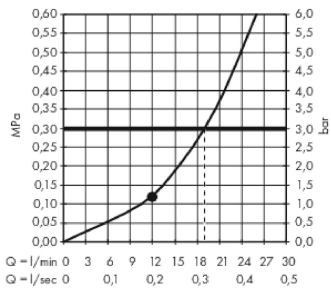

Raindance E**Верхний душ 300 1jet с потолочным подсоединением**Поверхности : **матовый черный** Артикульный номер: **26250670****Описание****Характеристики**

- состоит из: верхний душ, потолочное подсоединение
- тип струи: RainAir
- размер душевого диска: 300 x 300 мм
- шарнирное соединение: регулируемый угол верхнего душа
- расход воды для струи RainAir (при 3 бар): 17 л/мин
- материал душевого диска: металл
- съемный душевой диск для очистки
- металлическое потолочное подсоединение
- длина потолочного подсоединения: 158 мм
- монтаж: потолок
- соединительная резьба G ½

Расход измерен практически с помощью соответствующей арматуры (термостат/смеситель/скрытый клапан).