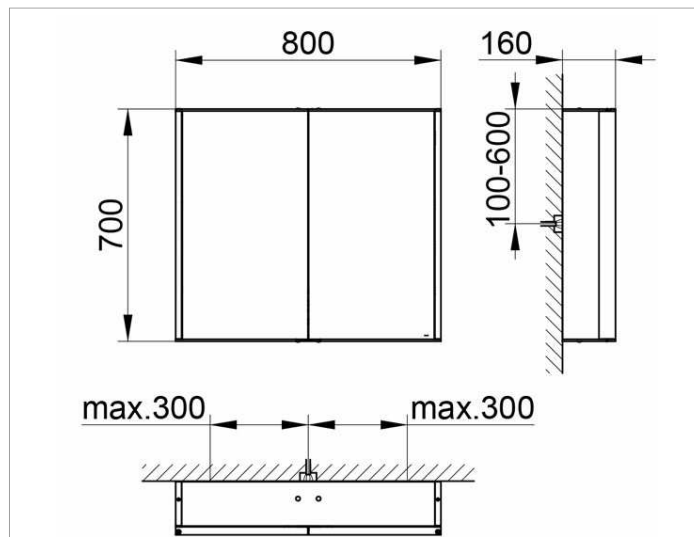

**Royal Match**

12802171301 Зеркальный шкаф

**ИЗДЕЛИЕ****ЧЕРТЕЖ****ОПИСАНИЕ ИЗДЕЛИЯ**

для монтажа на стене

2 поворотные зеркальные дверцы из двойного хрустального стекла, корпус из анодированного серебристого алюминия, задняя стенка из покрытого с тыльной стороны белым лаком стекла

ЕЕК: A++, A+, A , 25 kWh/1000h

**оборудование**

- 2 электрические розетки внутри
- 2 x 3 переставляемые по высоте стеклянные полочки
- подсветка внутри шкафа

**поверхность**

серебристый анодированный

**Габариты**

800 x 700 x 160 mm