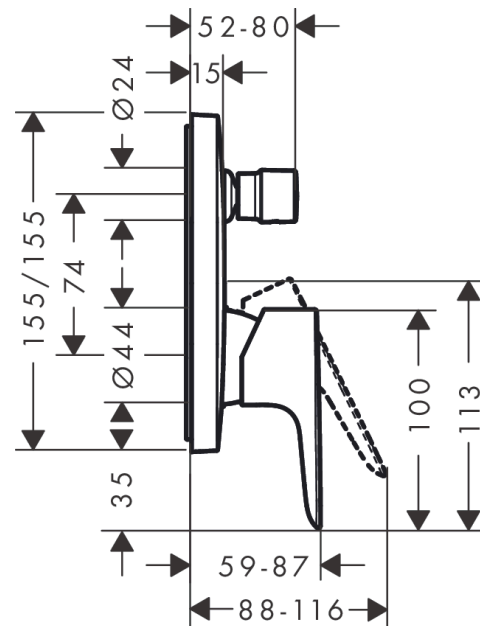

Talis E

Смеситель для ванны, однорычажный, СМ, со встроенной защитной комбинацией
 Поверхности : матовый белый Артикульный номер: 71474700

Описание

Характеристики

- вид соединения: скрытая часть
- керамический узел смешивания
- регулируемое ограничение температуры
- с переключателем вакуумного типа

Продукт

Чертеж

График расхода воды