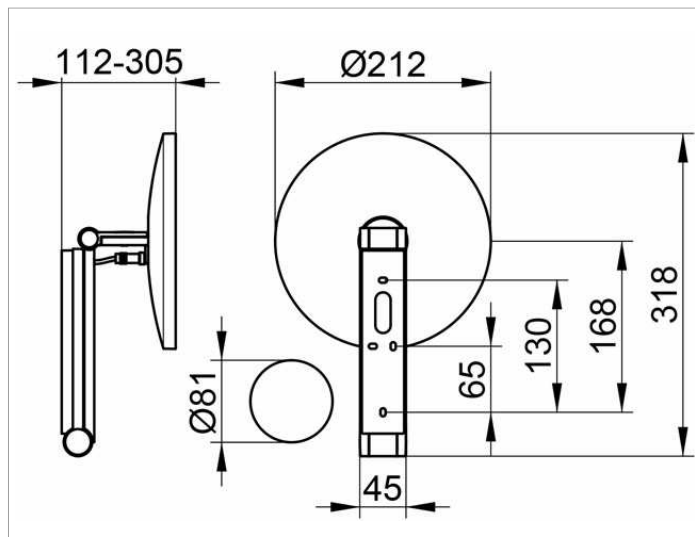

Kosmetikspiegel

17612019002 Косметическое зеркало

ИЗДЕЛИЕ**ЧЕРТЕЖ****ОПИСАНИЕ ИЗДЕЛИЯ**

с подсветкой, 5-уровневое переключение цвета подсветки от 2700 Кельвин (теплый белый) до 6500 Кельвин (дневной свет), стеклянная панель управления, электрокабель интегрирован в поворотный кронштейн, настенная модель на кронштейне с шарниром, регулируется в трех плоскостях, одностороннее зеркало, вогнутое, коэффициент увеличения x 5

спецификации

KEUCO iLook_move cosmetic mirror, 17612019002

high quality cosmetic mirror, round,
chrome-plated, illuminated,
on pivoted rail,
wall-mounted surface with 4 fixing points
for optimal load distribution,
adjustable in three dimensions, one-sided mirror,
magnification factor x 5
Mains connection via wall socket,
12V in-wall adapter (included),
input 220-240 V in-wall cable layout,
Illumination: 1 x 4,5 Watt LED (maintenance-free),
standby consumption: smaller 0,5 Watt,
high quality, easy to clean glass control panel
with capacitive touch sensor and LED display,
Light colours: 2700 Kelvin (warm white) – 6500 Kelvin (daylight),
5-stage adjustable light colour,
Height wall fixing 180 mm, width ca. 45 mm,
max. height ca. 500 mm,
outside diameter 212 mm, max. depth ca. 300 mm,
the cosmetic mirror is fixed concealed
delivery includes anti-corrosion fixings

Note:

Transformer to be housed in recessed function box (68mm)

Please go to www.keuco.de for detailed instructions and advise.