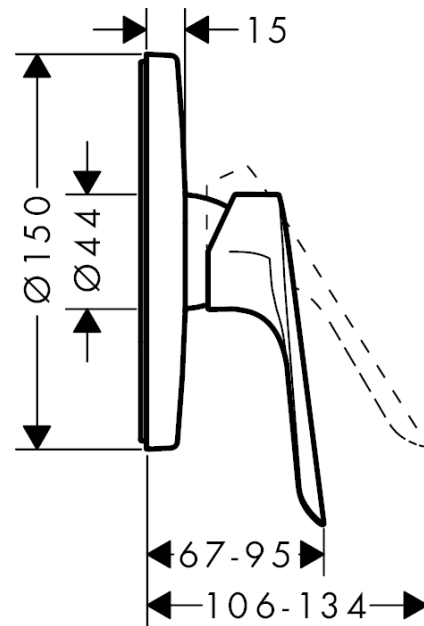

Logis E

Смеситель для душа, однорычажный, СМ

Поверхности : хром Артикулный номер: 71603000

Описание

Характеристики

- 1 потребитель
- вид соединения: скрытая часть
- расход воды при 3 барах: 23.4 л/мин
- керамический узел смешивания
- регулируемое ограничение температуры

Продукт

Чертеж

График расхода воды