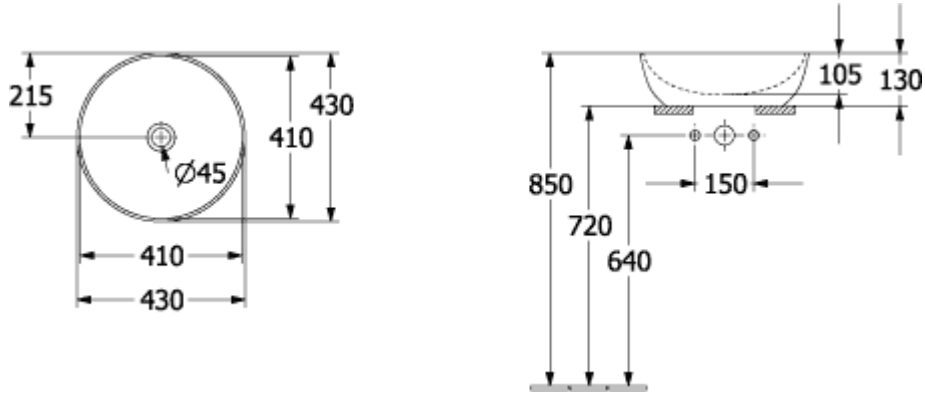

ТЕХНИЧЕСКИЕ ЧЕРТЕЖИ

417943R1