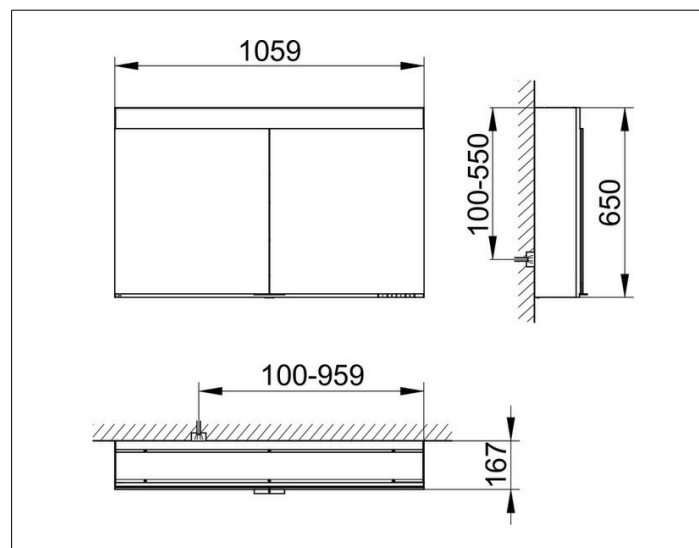

Edition 400

21522171301 Зеркальный шкаф

ИЗДЕЛИЕ**ЧЕРТЕЖ****ОПИСАНИЕ ИЗДЕЛИЯ**

для монтажа на стене
 бесступенчатая настройка тона подсветки от 2700 Кельвин (теплая белая) до 6500 Кельвин (дневной свет),
 2 поворотные двойные зеркальные дверцы из хрустального стекла, корпус из анодированного серебристого алюминия,
 боковины корпуса из белого лакированного стекла,
 задняя стенка зеркальная

ГАБАРИТЫ

1060 x 650 x 167 mm