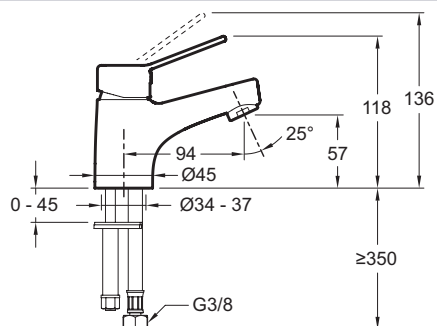

E24158RU

Коллекция: EO

Отделка*:

CP - Хром

Технические характеристики

- ТИП УСТАНОВКИ: 1 отверстие
- РАСХОД ВОДЫ: 5 л/мин
- ГАРАНТИЯ НА МЕХАНИЗМ: 5 лет
- ТИП: Однорычажный
- МЕХАНИЗМ: Керамический картридж
- ГАРАНТИЯ НА ОТДЕЛКУ: 10 лет

Технический чертёж

Спецификация продукта: Смеситель для раковины. E24158RU. Коллекция: EO. ТИП УСТАНОВКИ: 1 отверстие. ТИП: Однорычажный. РАСХОД ВОДЫ: 5 л/мин. МЕХАНИЗМ: Керамический картридж. ГАРАНТИЯ НА МЕХАНИЗМ: 5 лет. ГАРАНТИЯ НА ОТДЕЛКУ: 10 лет.