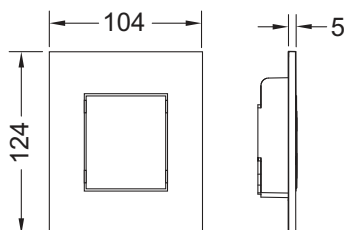

Панель смыва писсуара TECEpow с картриджем

номенклатурный номер : 9242403

Цвет: Черный, глянцевый

Выставочные образцы: —

К 1: 1 шт.

К 2: 15 шт.

описание:

Комплект для монтажа корпуса клапана смыва TECE U 1;

Клапан смыва категорий 1.5 и 4 (DIN EN 1254 1);

Регулируемый объем смыва 1, 2 или 4 литра;

Минимальное рабочее давление в системе 0,5 бар.

Комплект поставки:

- Картридж клапана смыва
- Сверхплоская пластиковая панель смыва, установочная высота 5 мм
- Толкатель и крепежные элементы

Подходит для монтажа на уровне стены вместе с монтажной рамкой для писсуара.

Размеры (ш x в x г): 104 x 124 x 5 мм

данные о продажах:

наименование товара: Панель смыва писсуара TECEpow, черная

Группа товаров: 904

Группа продукции: 2009040240

Чертежи: