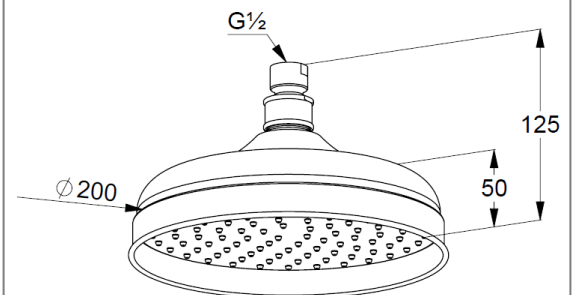

Техкарта

KLUDI ADLON

верхний душ DN 15

№ арт.:

27 510 05

Поверхн.:

05 хром

Описание:

верхний душ DN 15

Ø 200 мм

бодрящая струя

расход воды 15 л/мин при давлении 3 бара

система быстрой очистки от известковых отложений

с шаровым шарниром

подключение G 1/2

без кронштейна для душа

Фото

Размеры

График расхода воды