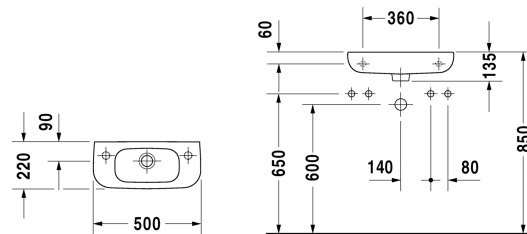

**D-Code Умывальник для рук # 07065000082 / 07065000092**

| < 500 мм > |

Умывальник для рук	Размеры	Вес	Номер заказа
с переливом, с плоскостью под смеситель, глазуровка снизу, 500 мм			
<b>Цвета</b>			
00 Белый Alpin			
<b>Вариант</b>			
● отверстие для смесителя справа	500 x 220 мм	7,000 кг	07065000082
● отверстие для смесителя слева	500 x 220 мм	7,000 кг	07065000092
<b>Справка</b>			
Только в сочетании с обычным сифоном.			

*Все чертежи содержат необходимые размеры с соблюдением стандартных допусков. Они указаны в мм и не являются обязательными. Точные размеры, в частности для монтажа по индивидуальному заказу, можно получить только по готовому изделию.*