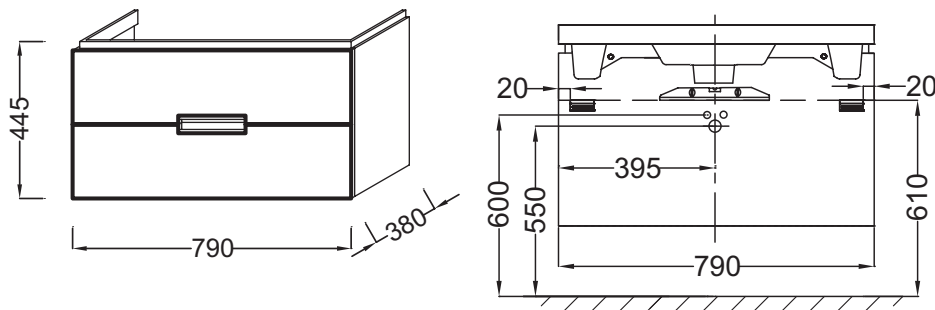

EB1135

Коллекция: REVE

Отделки*:

Общие характеристики:

Преимущества для конечного пользователя

- Уникальный, напористый характер: V-образная раковина-столешница сочетает в себе мягкость углов и четкость линий
- Упрощенный стиль: встроенные ручки
- Оптимизированное хранение: Два выдвижных ящика с механизмом «плавное закрывание», два контейнера для хранения

Технические характеристики

- РАЗМЕРЫ (СМ): 79,30 x 38 x 44,50 см
- МЕСТО ДЛЯ ХРАНЕНИЯ: 2 выдвижных ящика с механизмом «плавное закрывание»
- ПРОДУКТ В КОМПЛЕКТЕ: (смеситель и раковина заказываются отдельно)
- ВНУТРЕННЯЯ СИСТЕМА ХРАНЕНИЯ: 2 съемных поддона для аксессуаров
- ВЕС: 21 кг
- РЕШЕНИЕ ХРАНЕНИЯ: Выдвижные ящики
- РУЧКИ: Встроенные
- ФИКСАЦИЯ: Установщику понадобится набор крепежей для монтажа на стену

Продукты для комплектации

- E4803: Полуистраиваемая раковина-столешница 80 x 41.2 см

Технический чертёж

Спецификация продукта: Мебель для раковины 80 см. EB1135. Коллекция: REVE. РАЗМЕРЫ (СМ): 79,30 x 38 x 44,50 см. ВЕС: 21 кг. МЕСТО ДЛЯ ХРАНЕНИЯ: 2 выдвижных ящика с механизмом «плавное закрывание». РЕШЕНИЕ ХРАНЕНИЯ: Выдвижные ящики. ПРОДУКТ В КОМПЛЕКТЕ: (смеситель и раковина заказываются отдельно). РУЧКИ: Встроенные. ВНУТРЕННЯЯ СИСТЕМА ХРАНЕНИЯ: 2 съемных поддона для аксессуаров. ФИКСАЦИЯ: Установщику понадобится набор крепежей для монтажа на стену.