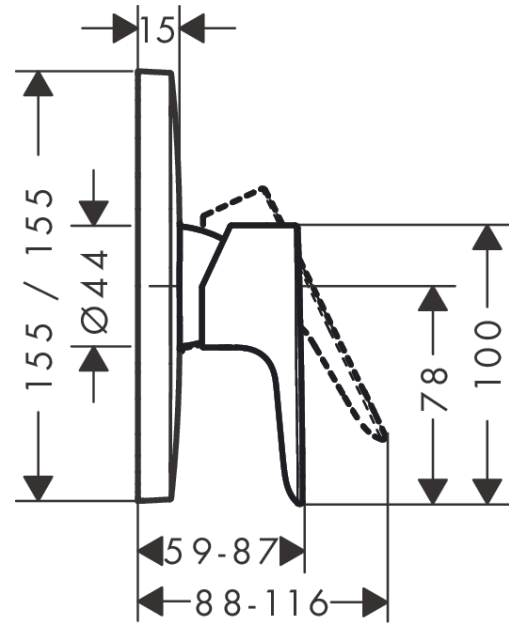

**Talis E****Смеситель для душа однорычажный, СМ**Поверхности : **матовый белый**    Артикульный номер: **71765700****Описание****Характеристики**

- 1 потребитель
- вид соединения: скрытая часть
- расход воды при 3 барах: 29.3 л/мин
- керамический узел смешивания
- регулируемое ограничение температуры

**Продукт****Чертеж****График расхода воды**