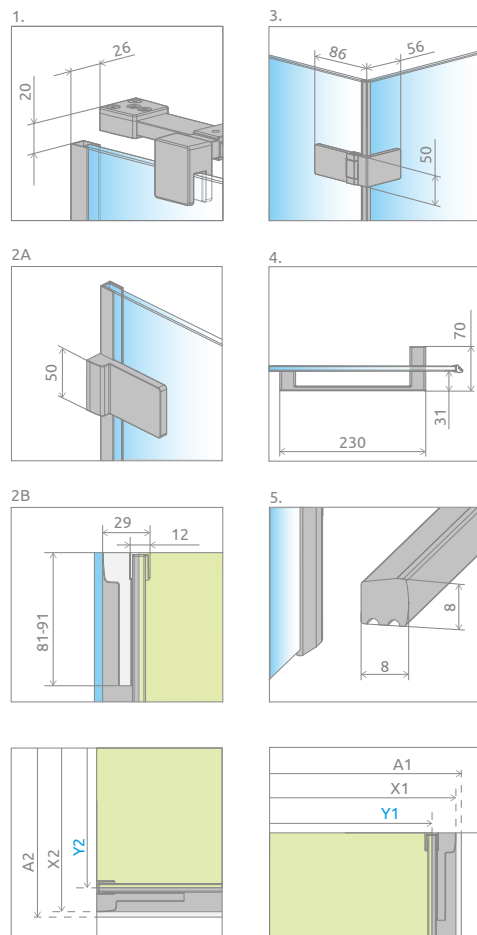

FRONT (consists of two elements, each with individual article number)
ФРОНТАЛЬНАЯ ЧАСТЬ (створка двери и неподвижное стекло)

Model Модель	Tray width (A1) Ширина поддона (A1)	Dimension to the glass panel axis (Y1) Размер к оси стекла (Y1)	Height (H) Высота (H)	Element Наименование	TRANSPARENT GLASS ПРОЗРАЧНОЕ СТЕКЛО
					Art. No. № арт.
KDS II front 90 L	900	873-883	2000	Door C 528 R	386521-03-01R
				KDS II Front wall 315	386101-03-01
KDS II front 90 R	900	873-883	2000	Door C 528 L	386521-03-01L
				KDS II Front wall 315	386101-03-01
KDS II front 100 L	1000	973-983	2000	Door C 528 R	386521-03-01R
				KDS II Front wall 415	386103-03-01
KDS II front 100 R	1000	973-983	2000	Door C 528 L	386521-03-01L
				KDS II Front wall 415	386103-03-01
KDS II front 110 L	1100	1073-1083	2000	Door C 528 R	386521-03-01R
				KDS II Front wall 515	386104-03-01
KDS II front 110 R	1100	1073-1083	2000	Door C 528 L	386521-03-01L
				KDS II Front wall 515	386104-03-01
KDS II front 120 L	1200	1173-1183	2000	Door C 528 R	386521-03-01R
				KDS II Front wall 615	386106-03-01
KDS II front 120 R	1200	1173-1183	2000	Door C 528 L	386521-03-01L
				KDS II Front wall 615	386106-03-01
KDS II front 130 L	1300	1273-1283	2000	Door C 628 R	386522-03-01R
				KDS II Front wall 615	386106-03-01
KDS II front 130 R	1300	1273-1283	2000	Door C 628 L	386522-03-01L
				KDS II Front wall 615	386106-03-01
KDS II front 140 L	1400	1373-1383	2000	Door C 628 R	386522-03-01R
				KDS II Front wall 715	386107-03-01
KDS II front 140 R	1400	1373-1383	2000	Door C 628 L	386522-03-01L
				KDS II Front wall 715	386107-03-01

SIDEWALL S2 | БОКОВАЯ СТЕНКА S2

Model Модель	Tray width (A2) Ширина поддона (A2)	Dimension to the glass panel axis (Y2) Размер к оси стекла (Y2)	Height (H) Высота (H)	TRANSPARENT GLASS ПРОЗРАЧНОЕ СТЕКЛО
				Art. No. № арт.
S2 70	700	673-683	2000	386109-03-01
S2 75	750	723-733	2000	386108-03-01
S2 80	800	773-783	2000	386110-03-01
S2 90	900	873-883	2000	386111-03-01
S2 100	1000	973-983	2000	386112-03-01