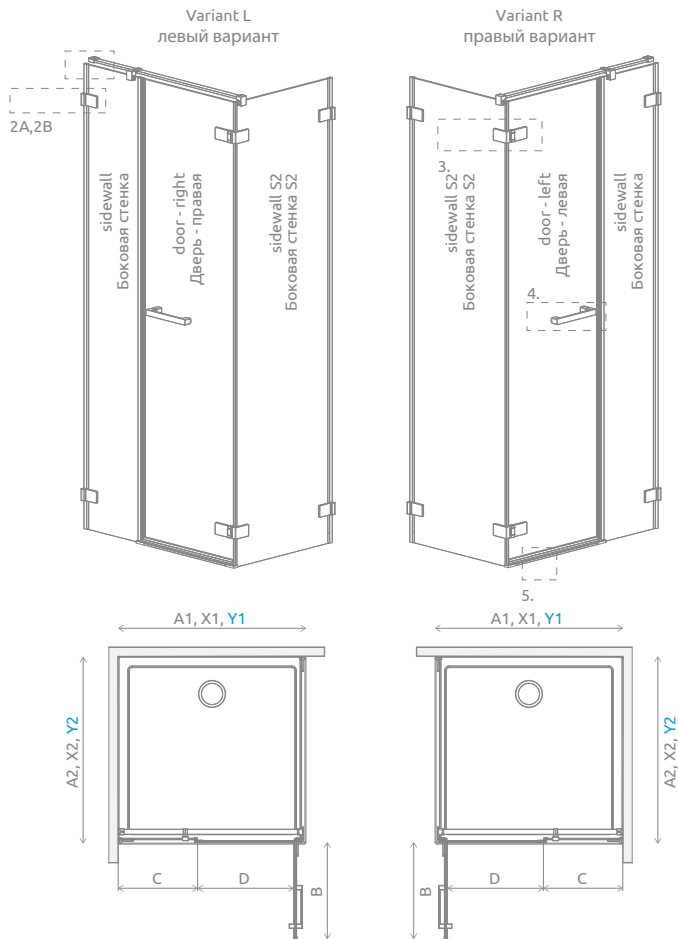

Front Фронтальная	A1	X1	Y1	B	C	D	H
KDS II 90	900	895-905	873-883	527	322-332	520	2000
KDS II 100	1000	995-1005	973-983	527	422-432	520	2000
KDS II 110	1100	1095-1105	1073-1083	527	522-532	520	2000
KDS II 120	1200	1195-1205	1173-1183	527	622-632	520	2000
KDS II 130	1300	1295-1305	1273-1283	627	622-632	620	2000
KDS II 140	1400	1395-1405	1373-1383	627	722-732	620	2000

Sidewall S2 Стенка S2	A2	X2	Y2
S2 70	700	695-705	673-683
S2 75	750	745-755	723-733
S2 80	800	795-805	773-783
S2 90	900	895-905	873-883
S2 100	1000	995-1005	973-983

ADDITIONAL OPTIONS | ДОПОЛНИТЕЛЬНЫЕ ОПЦИИ

MADE TO MEASURE p. 10	GLASS VARIANTS p. 14	ENGRAVING ON GLASS p. 54	INSIDE BRACKETS p. 14	TOWEL HANGER p. 19	MAXIMUM HEIGHT p. 21	ACCESSORIES p. 590
ПОД ЗАКАЗ стр. 36	ВАРИАНТЫ ЦВЕТА СТЕКЛА стр. 40	ГРАВИРОВКА НА СТЕКЛЕ стр. 55	ВНУТРЕННИЕ КРОНШТЕЙНЫ стр. 40	ДЕРЖАТЕЛЬ ДЛЯ ПОЛОТЕНЕЦ стр. 45	МАКСИМАЛЬНАЯ ВЫСОТА стр. 47	АКСЕССУАРЫ стр. 590

NAVIGATION | МОДЕЛЬНЫЙ РЯД